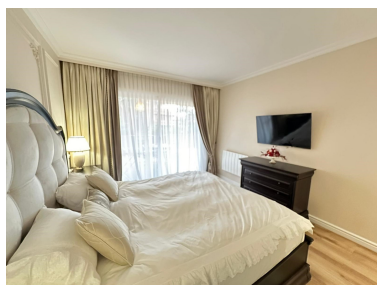

Apartamento en Puerto Banús

Referencia: R4854232

Dormitorios: 2

Baños: 2

M²: 159

Precio: 940.000 €

Estado: Venta

Tipo de propiedad:
Apartamento

Plazas: por petición

Día de la impresión : 18th
Octubre 2024

Descripción: Este apartamento en planta baja con una gran terraza con vistas al hermoso jardín está situado en el lado de la playa entre San Pedro y Puerto Banús. El apartamento tiene 2 dormitorios, 2 baños, salón, amplia terraza orientada al sur, cocina. Se incluye una plaza de aparcamiento en el garaje y un trastero. La urbanización cuenta con seguridad las 24 horas. Todo está rodeado por un bonito jardín con 2 grandes piscinas. La playa, San Pedro o Puerto Banús se encuentran a poca distancia. Ubicación ideal para vacaciones o para vivir todo el año.