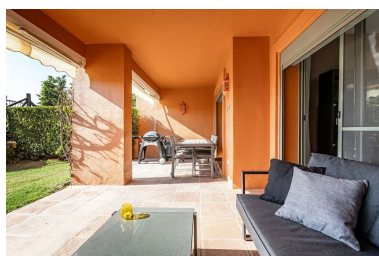

Plazas: por petición

Día de la impresión : 15th  
Enero 2025

---

Descripción: Apartamento de lujo en planta baja con gran terraza verde, en una urbanización de primer nivel completamente cerrada y segura, con excelentes instalaciones en el sitio, a solo un par de minutos en coche de la playa, Benahavís y Puerto Banús. Muy cerca de todas las comodidades, varios campos de golf, una escuela internacional, cafetería y un gran supermercado. Orientación sur y oeste con vistas al campo de golf y vistas parciales a la montaña y al mar (gracias a esta orientación, el apartamento es súper tranquilo). El apartamento consta de: dos dormitorios, con dos baños separados, un salón espacioso con ventanas de suelo a techo (con persianas eléctricas), cocina totalmente equipada con un cuarto de lavandería independiente (equipado con lavadora y secadora). Esta comunidad está muy bien mantenida y cuenta con seguridad cerrada con guardias las 24 horas, cuatro piscinas exteriores y un complejo de piscina interior con gimnasio y sauna. El apartamento tiene una plaza de aparcamiento en el garaje subterráneo (desde donde se puede tomar el ascensor hasta el apartamento) y un trastero.