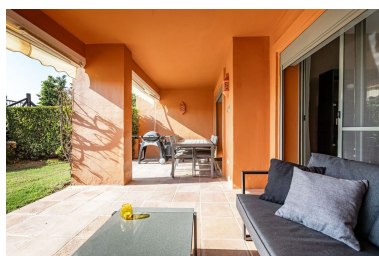

Plazas: por petición

Día de la impresión : 18th  
Octubre 2024

---

Descripción: Apartamento de lujo en planta baja con gran terraza verde, en una urbanización de primer nivel completamente cerrada y segura, con excelentes instalaciones en el sitio, a solo un par de minutos en coche de la playa, Benahavís y Puerto Banús. Muy cerca de todas las comodidades, varios campos de golf, una escuela internacional, cafetería y un gran supermercado. Orientación sur y oeste con vistas al campo de golf y vistas parciales a la montaña y al mar (gracias a esta orientación, el apartamento es súper tranquilo). El apartamento consta de: dos dormitorios, con dos baños separados, un salón espacioso con ventanas de suelo a techo (con persianas eléctricas), cocina totalmente equipada con un cuarto de lavandería independiente (equipado con lavadora y secadora). Esta comunidad está muy bien mantenida y cuenta con seguridad cerrada con guardias las 24 horas, cuatro piscinas exteriores y un complejo de piscina interior con gimnasio y sauna. El apartamento tiene una plaza de aparcamiento en el garaje subterráneo (desde donde se puede tomar el ascensor hasta el apartamento) y un trastero.