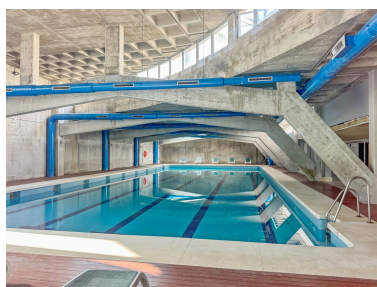

Precio: 350.000 €

Estado: Venta

Tipo de propiedad: Ático

Plazas: por petición

Día de la impresión : 6th
Febrero 2025

Descripción:*** Apartamento Duplex en Urb. Parque Botánico, Benahavís *** 3 Habitaciones y 2 Baños *** Espaciosas Terrazas en Dos Niveles *** Vistas Panorámicas a la Montaña y Bosque *** Cocina Totalmente Equipada *** Plaza de Aparcamiento Subterráneo y Trastero *** Exclusivo Complejo Cerrado con Seguridad 24 Horas y Conserje: Piscinas Al Aire Libre, Piscina Interior, Gimnasio, Zona de Juegos y Jardines *** Ubicación Ideal en Plena Naturaleza: A 15 Minutos en Coche de la Playa de Guadalmansa y El Saladillo, Villa Padierna Golf Club y La Resina Golf & Country Club *** Fácil Acceso a Todos los Servicios: Centros Comerciales, Supermercados, Colegios Internacionales, Restaurantes, Etc ***

Destacado:

Piscina, Aire acondicionado, Calefacción, Vistas a la montaña, Ascensor, None, Jardín privado, Seguridad 24H, Plazas, Reventa