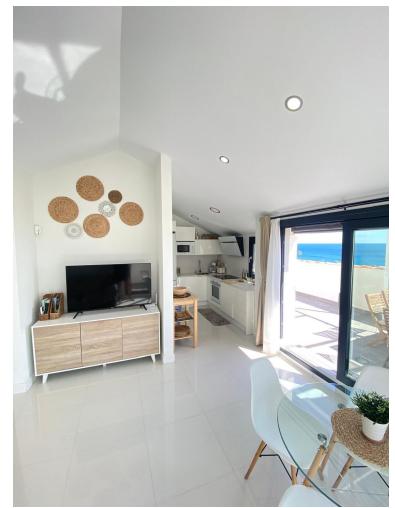

Estado: Venta

Tipo de propiedad: Ático

Plazas: por petición

Día de la impresión : 25th
Febrero 2025

Descripción: Esta moderna y luminosa propiedad es perfecta para disfrutar de sus propias vacaciones especiales, además de dar una oportunidad de inversión favorable. Tiene una alta ocupación para alquileres vacacionales debido a su excelente ubicación, que se encuentra a poca distancia de las hermosas playas de arena y todos los servicios locales de Manila. Este ático de un dormitorio, completamente amueblado, dar la opción de tener un descanso tranquilo para dos, o debido a su espaciosa salom con sofá cama, permite que se queden dos personas adicionales para que pueda disfrutar con amigos o niños también. El salom está conectada a una cocina totalmente equipada con refrigerador, congelador, lavavajillas, lavadora, horno y microondas. Siéntese y disfrute de las increíbles vistas al mar desde todas las terrazas con la ventaja adicional de tener su propio ascensor personal para acceder al ático. Hay piscinas para adultos y niños para disfrutar dentro de un complejo cerrado vigilado y seguro.