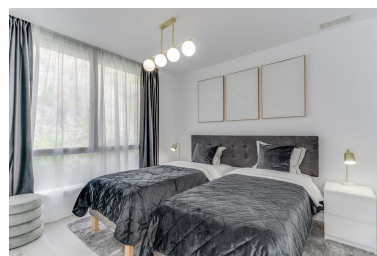

Precio: 600.000 €

Estado: Venta

Tipo de propiedad: Casa

Plazas: por petición

Día de la impresión : 18th  
Octubre 2024

---

Descripción: Adosada, Cancelada, Costa del Sol. 3 Dormitorios, 3 Baños, Construidos 160 m<sup>2</sup>, Terraza 40 m<sup>2</sup>.  
Posición : Cerca de Golf, Cerca de Tiendas, Cerca de Ciudad, Cerca de Colegios, Urbanización. Orientación :  
Suroeste. Estado : Excelente. Piscina : Comunitaria. Climatización : Aire Acondicionado. Vistas : Montaña.  
Características : Terraza Cubierta, Armarios Empotrados, Terraza Privada, Solario, TV Satélite , WiFi, Barbacoa,  
Doble acristalamiento, Domotica, Fibra óptica. Muebles : Amueblada. Cocina : Equipada, Cocina Comedor. Jardín :  
Comunitario. Seguridad : Recinto Cerrado, Persianas Eléctricas, Alarma. Aparcamiento : Privado. Servicios  
Públicos : Electricidad. Categoría : Casas de vacaciones, Lujo, Contemporáneo.