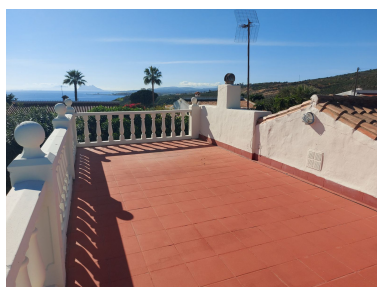

Precio: 620.000 €

Estado: Venta

Tipo de propiedad: Villa

Plazas: por petición

Día de la impresión : 10th  
Junio 2026

---

Descripción: Villa - Chalet, Manilva, Costa del Sol. 4 Dormitorios, 3 Baños, Construidos 165 m<sup>2</sup>, Terraza 60 m<sup>2</sup>, Jardín/Terreno 980 m<sup>2</sup>. Posición : Urbanización. Orientación : Sur. Estado : Buen, Reformado Recientemente. Piscina : Privada. Climatización : Chimenea. Vistas : Mar, Jardín, Piscina. Características : Terraza Cubierta, Cerca de Transporte, Terraza Privada, Solario, WiFi, Trastero, Lavadero, Baño En-Suite, Suelos de Mármol, Doble acristalamiento, Fibra óptica. Muebles : Parcialmente. Cocina : Equipada. Jardín : Privado. Seguridad : Alarma. Aparcamiento : Libre, Privado. Servicios Públicos : Electricidad, Agua Potable. Categoría : Inversion, Lujo, Reventa.