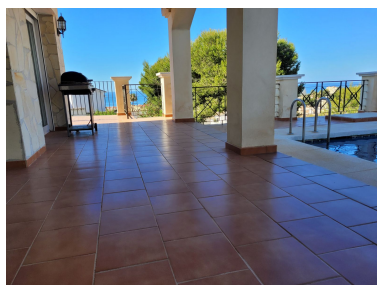

Precio: 1.100.000 €

Estado: Venta

Tipo de propiedad: Villa

Plazas: por petición

Día de la impresión : 16th
Enero 2025

Descripción: Villa independiente con 896 n2 de parcela, 424 m2 construido. Esta ubicada en calle sin salida. Consta de 3 plantas. Planta acceso calle. Tiene cocina independiente con acceso directo a comedor, salon con chimenea y magnifica orientacion sur con vistas al mar. Tiene ademas dormitorio-oficina y cuarto de baño. Planta Primera, 2 amplios dormitorios con baños in suite y armario empotrados, tiene ademas 2 dormitorios con un baño, la mayor parte de los dormitorios con orientacion sur y vistas al mar. Planta Baja - Piscina, gran salon o zona de juego con kitchenet y baño. Esta planta da acceso a la piscina y zona alrededor de piscina. Tiene una zona sin construir donde esta la cimentacion de la villa, en esta zona se pueden hacer dormitorios. Toda la villa tiene aire acondicionado frio/caliente, suelos ceramicos -gres, ventanas y puertas exterior de PVC y doble acristalamiento. La carpinteria interior en madera, aparcamiento exterior dentro de la parcela.