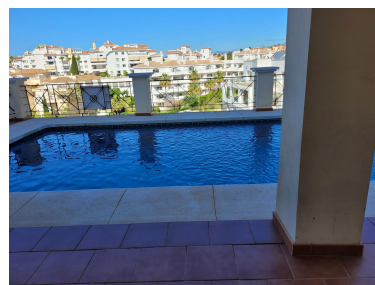

Precio: 1.100.000 €

Estado: Venta

Tipo de propiedad: Villa

Plazas: por petición

Día de la impresión : 16th
Enero 2025

Descripción: Villa independiente con 896 n2 de parcela, 424 m2 construido. Esta ubicada en calle sin salida. Consta de 3 plantas. Planta acceso calle. Tiene cocina independiente con acceso directo a comedor, salon con chimenea y magnifica orientacion sur con vistas al mar. Tiene ademas dormitorio-oficina y cuarto de baño. Planta Primera, 2 amplios dormitorios con baños in suite y armario empotrados, tiene ademas 2 dormitorios con un baño, la mayor parte de los dormitorios con orientacion sur y vistas al mar. Planta Baja - Piscina, gran salon o zona de juego con kitchenet y baño. Esta planta da acceso a la piscina y zona alrededor de piscina. Tiene una zona sin construir donde esta la cimentacion de la villa, en esta zona se pueden hacer dormitorios. Toda la villa tiene aire acondicionado frio/caliente, suelos ceramicos -gres, ventanas y puertas exterior de PVC y doble acristalamiento. La carpinteria interior en madera, aparcamiento exterior dentro de la parcela.