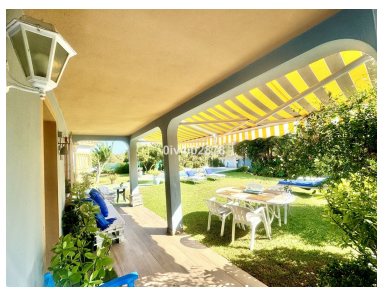

Precio: 700.000 €

Estado: Venta

Tipo de propiedad: Villa

Plazas: por petición

Día de la impresión : 16th
Enero 2025

Descripción: Descubra su hogar ideal en esta espectacular casa independiente, con una ubicación privilegiada y un diseño encantador, esta propiedad ofrece todo lo que necesita para disfrutar de una vida cómoda y tranquila. Con una piscina privada y un amplio jardín de 1000m² rodeado de árboles frutales, este oasis le permite relajarse al aire libre en total privacidad. La casa cuenta con 2 dormitorios luminosos y 2 baños completos, así como un amplio salón perfecto para compartir momentos en familia o con amigos. Su cocina independiente ofrece hermosas vistas al jardín, ideal para inspirarse mientras cocina. Disfrute de un porche cubierto donde podrá relajarse al final del día, y de un espacioso solárium en la parte superior para tomar el sol o admirar las vistas. Además, la propiedad tiene sitio para aparcar varios coches y está equipada con aire acondicionado para garantizar su confort en cualquier época del año. Ubicada en una zona excepcional, muy cerca del colegio internacional y del supermercado Lidl, con acceso rápido a la autovía y a solo minutos de la playa, esta casa combina comodidad, tranquilidad y conveniencia.