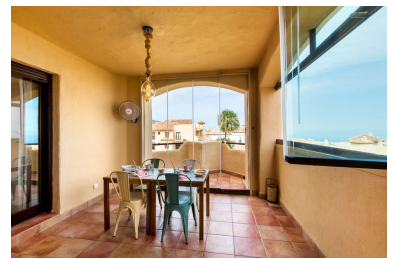

Plazas: por petición

Día de la impresión : 10th  
Junio 2026

---

Descripción: ¡Descubre el hogar de tus sueños en la exclusiva zona de la estupa budista en Benalmádena! Este piso de lujo, completamente reformado con las mejores calidades y un diseño moderno, te ofrece 110 m<sup>2</sup> construidos distribuidos en 3 amplios dormitorios y 2 baños completos. Disfruta de una terraza con vistas espectaculares al mar y a toda la costa, ideal para relajarte al final del día. El residencial cuenta con zonas ajardinadas y dos piscinas comunitarias, creando un ambiente perfecto tanto para vivir todo el año como para invertir con alta rentabilidad en alquiler. Además, el precio incluye una plaza de aparcamiento y un trastero, añadiendo comodidad a tu día a día. Ubicado en una primera planta con orientación sur-este, este piso luminoso dispone de aire acondicionado y armarios empotrados. Aunque no cuenta con calefacción, su excelente ubicación y orientación aseguran un clima agradable. Con ascensor y una calificación energética E, esta vivienda es una oportunidad única que no puedes dejar escapar. ¡Contáctanos para más información y ven a visitarlo! LICENCIA TURISTICA.