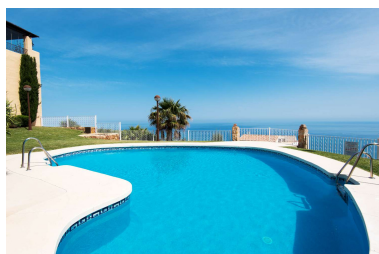

Plazas: por petición

Día de la impresión : 10th  
Junio 2026

---

Descripción: ¡Descubre el hogar de tus sueños en la exclusiva zona de la estupa budista en Benalmádena! Este piso de lujo, completamente reformado con las mejores calidades y un diseño moderno, te ofrece 110 m<sup>2</sup> construidos distribuidos en 3 amplios dormitorios y 2 baños completos. Disfruta de una terraza con vistas espectaculares al mar y a toda la costa, ideal para relajarte al final del día. El residencial cuenta con zonas ajardinadas y dos piscinas comunitarias, creando un ambiente perfecto tanto para vivir todo el año como para invertir con alta rentabilidad en alquiler. Además, el precio incluye una plaza de aparcamiento y un trastero, añadiendo comodidad a tu día a día. Ubicado en una primera planta con orientación sur-este, este piso luminoso dispone de aire acondicionado y armarios empotrados. Aunque no cuenta con calefacción, su excelente ubicación y orientación aseguran un clima agradable. Con ascensor y una calificación energética E, esta vivienda es una oportunidad única que no puedes dejar escapar. ¡Contáctanos para más información y ven a visitarlo! LICENCIA TURISTICA.