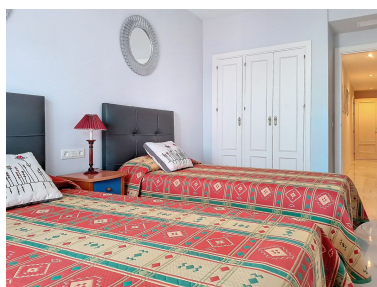

Precio: 710.000 €

Estado: Venta

Tipo de propiedad:  
Apartamento

Plazas: por petición

Día de la impresión : 19th  
Octubre 2024

---

Descripción: Con 3 dormitorios, 2 baños, cocina independiente, salón-comedor, gran terraza con vistas panorámicas al mar, patio trasero, piscina comunitaria, parking y trastero, este piso está ubicado a 100 metros del mar y dispone de todos los servicios necesarios, supermercados, farmacias, centro médico, autobuses, etc.. . Si quieres conocer más de este piso con espectaculares vistas al mar, contacta con nosotros!