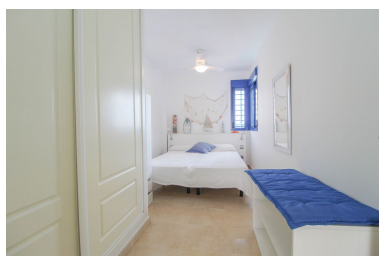

Plazas: por petición

Día de la impresión : 18th
Octubre 2024

Descripción: Impresionante ático de 1 dormitorio con terraza en la azotea en Benalmádena. Descubra el piso de sus sueños en este excepcional piso de 1 dormitorio y 1 baño con dos acogedoras terrazas. Disfrute de su café de la mañana o del atardecer en la amplia terraza conectada a la sala de estar. Una encantadora escalera de caracol lo lleva a la amplia terraza de 30 m² en la azotea, perfecta para tomar el sol y entretenerse, que se completa con una zona de parrilla dedicada. Este moderno piso está en excelentes condiciones y viene con una gran cantidad de comodidades, incluido el acceso a una piscina comunitaria, un generoso trastero de 15 m² y estacionamiento incluido. La urbanización tiene acceso directo a la playa, a solo 200 metros a pie de la zona de la piscina a lo largo de la pintoresca carretera de la playa. Ubicado a poca distancia del famoso campo de golf de Torrequebrada y del vibrante puerto deportivo de Benalmádena, encontrará muchas oportunidades para tomar el sol y disfrutar de las atracciones locales. Explora el encantador casco antiguo, visita el impresionante Castillo Monumento Colomares o da un emocionante paseo en teleférico hasta la cima de la montaña cercana. ¡No te pierdas esta increíble oportunidad! Contáctenos hoy para obtener más información o programar una visita.