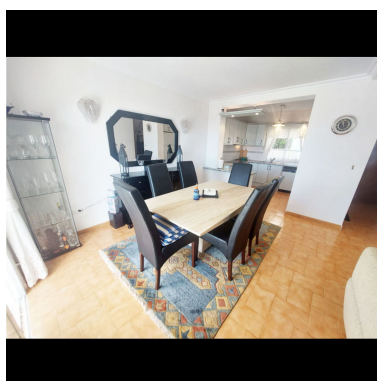

Precio: 390.000 €

Estado: Venta

Tipo de propiedad: Casa

Plazas: por petición

Día de la impresión : 18th
Octubre 2024

Descripción: Fabulosa casa adosada en la urbanización Veracruz.

Destacado:

Piscina, Aire acondicionado, Vistas al mar, None, Plazas