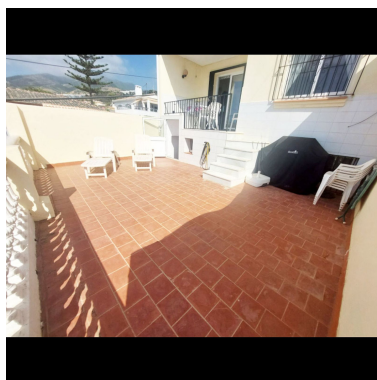

Precio: 390.000 €

Estado: Venta

Tipo de propiedad: Casa

Plazas: por petición

Día de la impresión : 18th
Octubre 2024

Descripción: Fabulosa casa adosada en la urbanización Veracruz.

Destacado:

Piscina, Aire acondicionado, Vistas al mar, None, Plazas