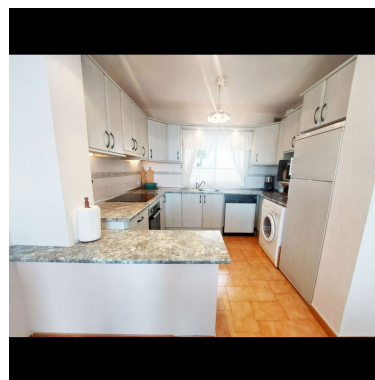

Precio: 390.000 €

Estado: Venta

Tipo de propiedad: Casa

Plazas: por petición

Día de la impresión : 18th
Octubre 2024

Descripción: Fabulosa casa adosada en la urbanización Veracruz.

Destacado:

Piscina, Aire acondicionado, Vistas al mar, None, Plazas