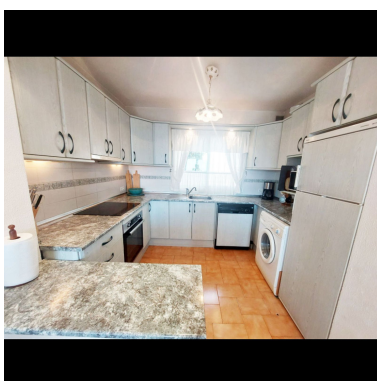

Precio: 390.000 €

Estado: Venta

Tipo de propiedad: Casa

Plazas: por petición

Día de la impresión : 18th
Octubre 2024

Descripción: Fabulosa casa adosada en la urbanización Veracruz.

Destacado:

Piscina, Aire acondicionado, Vistas al mar, None, Plazas