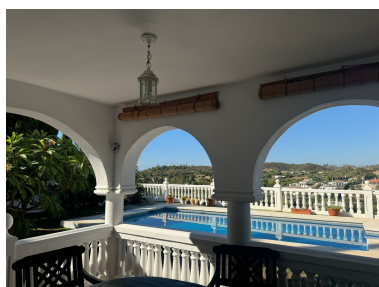

Precio: 1.275.000 €

Estado: Venta

Tipo de propiedad: Villa

Plazas: por petición

Día de la impresión : 15th
Enero 2025

Descripción: ¡Descubre tu oasis en Estepona! Te presentamos esta encantadora villa rústica y familiar ubicada en el camino Nicola. Con una superficie construida de 150 m² y una parcela de 3000 m², esta casa independiente de una sola planta te ofrece la tranquilidad y el espacio que siempre has soñado. Disfruta de unas impresionantes vistas a la naturaleza, el campo, la montaña y el mar desde la terraza cubierta. La villa cuenta con una cocina totalmente equipada, un salón luminoso y espacioso, tres dormitorios grandes con armarios empotrados y dos baños. El amplio jardín privado es perfecto para disfrutar de momentos al aire libre, y la piscina te permitirá refrescarte en los días más calurosos. Esta propiedad se encuentra en buen estado y lista para entrar a vivir. Además, dispone de una plaza de garaje para tu comodidad. No pierdas la oportunidad de visitar tu posible nuevo hogar y enamorarte de este rincón de paz en la Costa del Sol. ¡Contacta con nosotros para más información y para concertar una visita!

Destacado:

None, Piscina, Vistas al mar, Vistas a la montaña, None, Jardín privado, Plazas