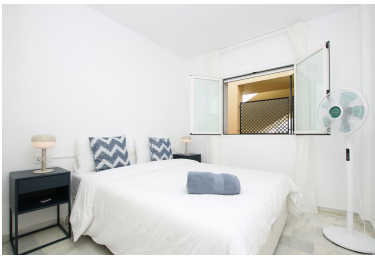

Apartamento en Atalaya

Referencia: R4819714

Dormitorios: 2

Baños: 2

M²: 92

Precio: 325.000 €

Estado: Venta

Tipo de propiedad:
Apartamento

Plazas: por petición

Día de la impresión : 20th
Septiembre 2024

Descripción: Bienvenido a este apartamento recientemente renovado con 2 amplias habitaciones y 2 baños modernos, perfecto para un estilo de vida costero relajante. El hermoso complejo cerrado ofrece una vida estilo resort a un corto paseo de la playa. Ubicado en el corazón de Atalaya, este apartamento se encuentra dentro de una comunidad segura que cuenta con dos piscinas espectaculares y jardines bellamente cuidados. Ya sea que esté buscando un refugio de vacaciones o una residencia permanente, esta propiedad combina comodidad y tranquilidad. ¡No pierda esta increíble oportunidad!