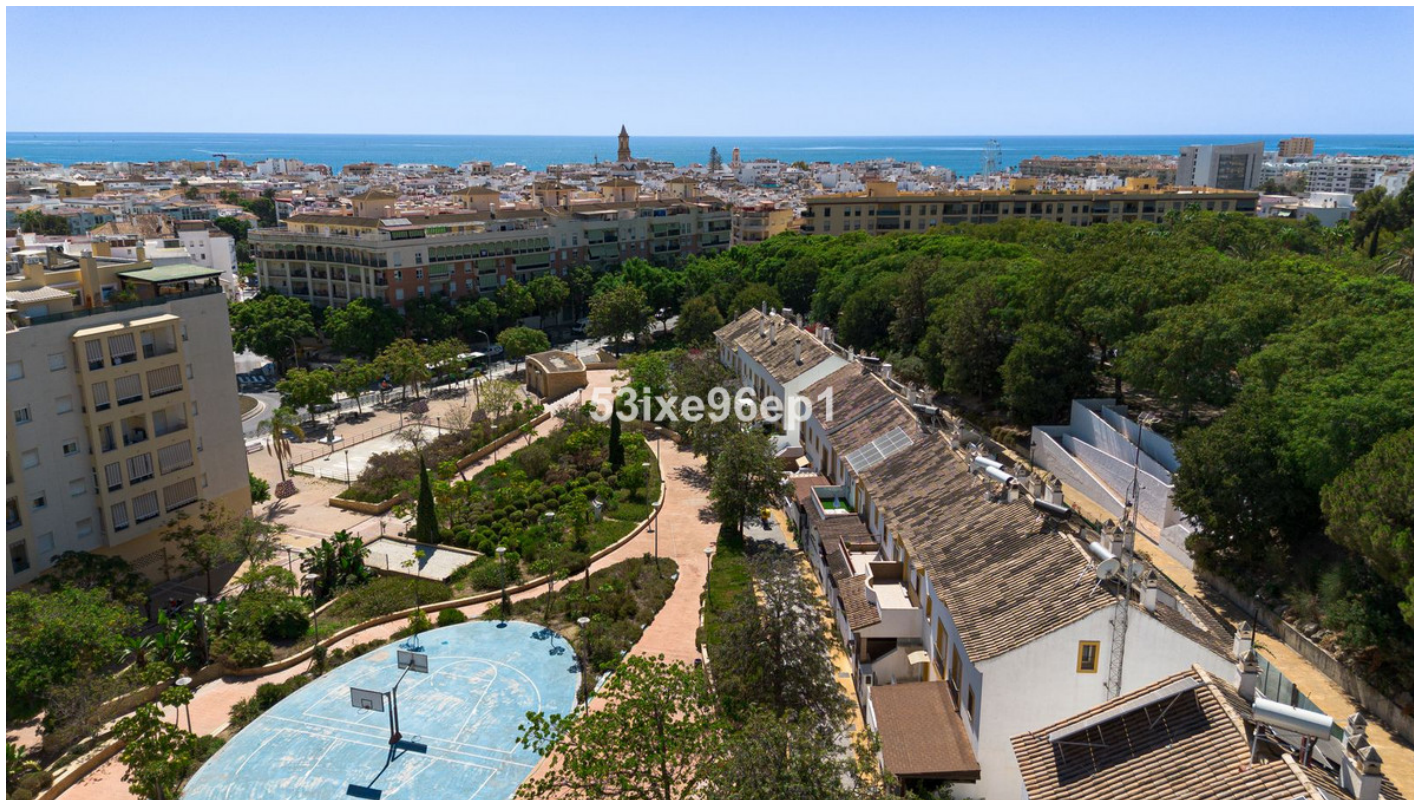

Villa en Estepona

Referencia: R4819585

Dormitorios: 4

Baños: 4

M²: 178

Precio: 596.000 €

Estado: Venta

Tipo de propiedad: Villa

Plazas: por petición

Día de la impresión : 20th

Enero 2025

Descripción: ¡Descubre esta magnífica vivienda pareada en el corazón de Estepona! Distribuida en tres niveles, esta casa ha sido diseñada para quienes buscan espacio y comodidad en un entorno tranquilo y familiar. En la planta sótano, encontrarás un amplio garaje con capacidad para dos vehículos, además de una sala de lavandería. La planta baja cuenta con un salón de gran tamaño, perfecto para reuniones familiares, una cocina independiente, un aseo y un encantador patio semitechado con sol durante gran parte del día, ideal para disfrutar de momentos al aire libre rodeado de vegetación. En la planta alta se encuentran tres habitaciones dobles, muy luminosas, con un baño completo compartido y una habitación en suite. La luz natural abunda en toda la vivienda, creando un ambiente acogedor. La planta superior alberga una buhardilla con una espaciosa habitación en suite de 18 m² y una pequeña terraza soleada, perfecta para relajarse. La casa destaca por su impecable conservación y las múltiples mejoras realizadas por sus únicos propietarios. Los detalles en madera y mármol aportan un toque de elegancia y calidez a cada rincón. Ubicada en un exclusivo residencial de solo 20 viviendas, en pleno centro de Estepona, tendrás todos los servicios esenciales a tu alcance: bancos, escuelas, supermercados y gimnasios, todo a pocos minutos. Esta propiedad ofrece la tranquilidad de una zona residencial sin sacrificar la cercanía al centro urbano, siendo ideal para familias que buscan una vivienda amplia y permanente en una de las zonas más cotizadas de la Costa del Sol. Una oportunidad única para vivir en una casa espaciosa, luminosa y perfectamente ubicada. ¡No dejes de visitarla!