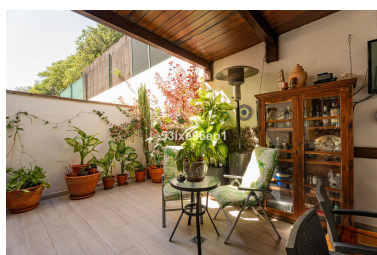

Plazas: por petición

Día de la impresión : 20th

Enero 2025

Descripción: ¡Descubre esta magnífica vivienda pareada en el corazón de Estepona! Distribuida en tres niveles, esta casa ha sido diseñada para quienes buscan espacio y comodidad en un entorno tranquilo y familiar. En la planta sótano, encontrarás un amplio garaje con capacidad para dos vehículos, además de una sala de lavandería. La planta baja cuenta con un salón de gran tamaño, perfecto para reuniones familiares, una cocina independiente, un aseo y un encantador patio semitechado con sol durante gran parte del día, ideal para disfrutar de momentos al aire libre rodeado de vegetación. En la planta alta se encuentran tres habitaciones dobles, muy luminosas, con un baño completo compartido y una habitación en suite. La luz natural abunda en toda la vivienda, creando un ambiente acogedor. La planta superior alberga una buhardilla con una espaciosa habitación en suite de 18 m² y una pequeña terraza soleada, perfecta para relajarse. La casa destaca por su impecable conservación y las múltiples mejoras realizadas por sus únicos propietarios. Los detalles en madera y mármol aportan un toque de elegancia y calidez a cada rincón. Ubicada en un exclusivo residencial de solo 20 viviendas, en pleno centro de Estepona, tendrás todos los servicios esenciales a tu alcance: bancos, escuelas, supermercados y gimnasios, todo a pocos minutos. Esta propiedad ofrece la tranquilidad de una zona residencial sin sacrificar la cercanía al centro urbano, siendo ideal para familias que buscan una vivienda amplia y permanente en una de las zonas más cotizadas de la Costa del Sol. Una oportunidad única para vivir en una casa espaciosa, luminosa y perfectamente ubicada. ¡No dejes de visitarla!