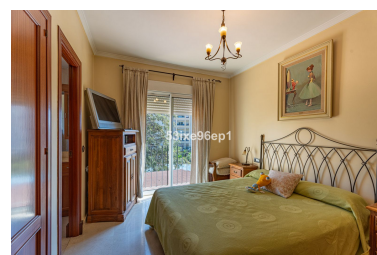

Plazas: por petición

Día de la impresión : 20th

Enero 2025

Descripción: ¡Descubre esta magnífica vivienda pareada en el corazón de Estepona! Distribuida en tres niveles, esta casa ha sido diseñada para quienes buscan espacio y comodidad en un entorno tranquilo y familiar. En la planta sótano, encontrarás un amplio garaje con capacidad para dos vehículos, además de una sala de lavandería. La planta baja cuenta con un salón de gran tamaño, perfecto para reuniones familiares, una cocina independiente, un aseo y un encantador patio semitechado con sol durante gran parte del día, ideal para disfrutar de momentos al aire libre rodeado de vegetación. En la planta alta se encuentran tres habitaciones dobles, muy luminosas, con un baño completo compartido y una habitación en suite. La luz natural abunda en toda la vivienda, creando un ambiente acogedor. La planta superior alberga una buhardilla con una espaciosa habitación en suite de 18 m² y una pequeña terraza soleada, perfecta para relajarse. La casa destaca por su impecable conservación y las múltiples mejoras realizadas por sus únicos propietarios. Los detalles en madera y mármol aportan un toque de elegancia y calidez a cada rincón. Ubicada en un exclusivo residencial de solo 20 viviendas, en pleno centro de Estepona, tendrás todos los servicios esenciales a tu alcance: bancos, escuelas, supermercados y gimnasios, todo a pocos minutos. Esta propiedad ofrece la tranquilidad de una zona residencial sin sacrificar la cercanía al centro urbano, siendo ideal para familias que buscan una vivienda amplia y permanente en una de las zonas más cotizadas de la Costa del Sol. Una oportunidad única para vivir en una casa espaciosa, luminosa y perfectamente ubicada. ¡No dejes de visitarla!