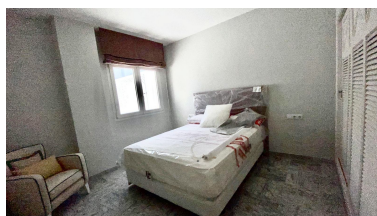

+34 695 577 651

info@lw-estates.com

Apartamento en Puerto Banús

Referencia: R4803898

Dormitorios: 2

Baños: 2

M²: 120

Precio: 1.100.000 €

Descripción: Apartamento Planta Media, Puerto Banús, Costa del Sol. 2 Dormitorios, 2 Baños, Construidos 121 m², Terraza 35 m². Posición : Puerto, Cerca de Puerto, Cerca de Tiendas, Cerca del Mar, Marina, Cerca de Marina, Urbanización. Orientación : Sur. Estado : Excelente, Reformado Recientemente. Piscina : Comunitaria. Climatización : Aire Acondicionado, A/A Caliente, A/A Frio. Vistas : Puerto. Características : Terraza Cubierta, Ascensor, Armarios Empotrados, Cerca de Transporte, Terraza Privada, TV Satélite , WiFi, Gimnasio, Baño En-Suite, Acceso para personas con movilidad reducida, Suelos de Mármol, 24 Horas Recepción, Restaurant, Fibra óptica. Muebles : Amueblada. Cocina : Equipada. Jardín : Comunitario. Seguridad : Recinto Cerrado, Seguridad 24 Horas. Aparcamiento : Subterráneo. Servicios Públicos : Electricidad, Agua Potable.