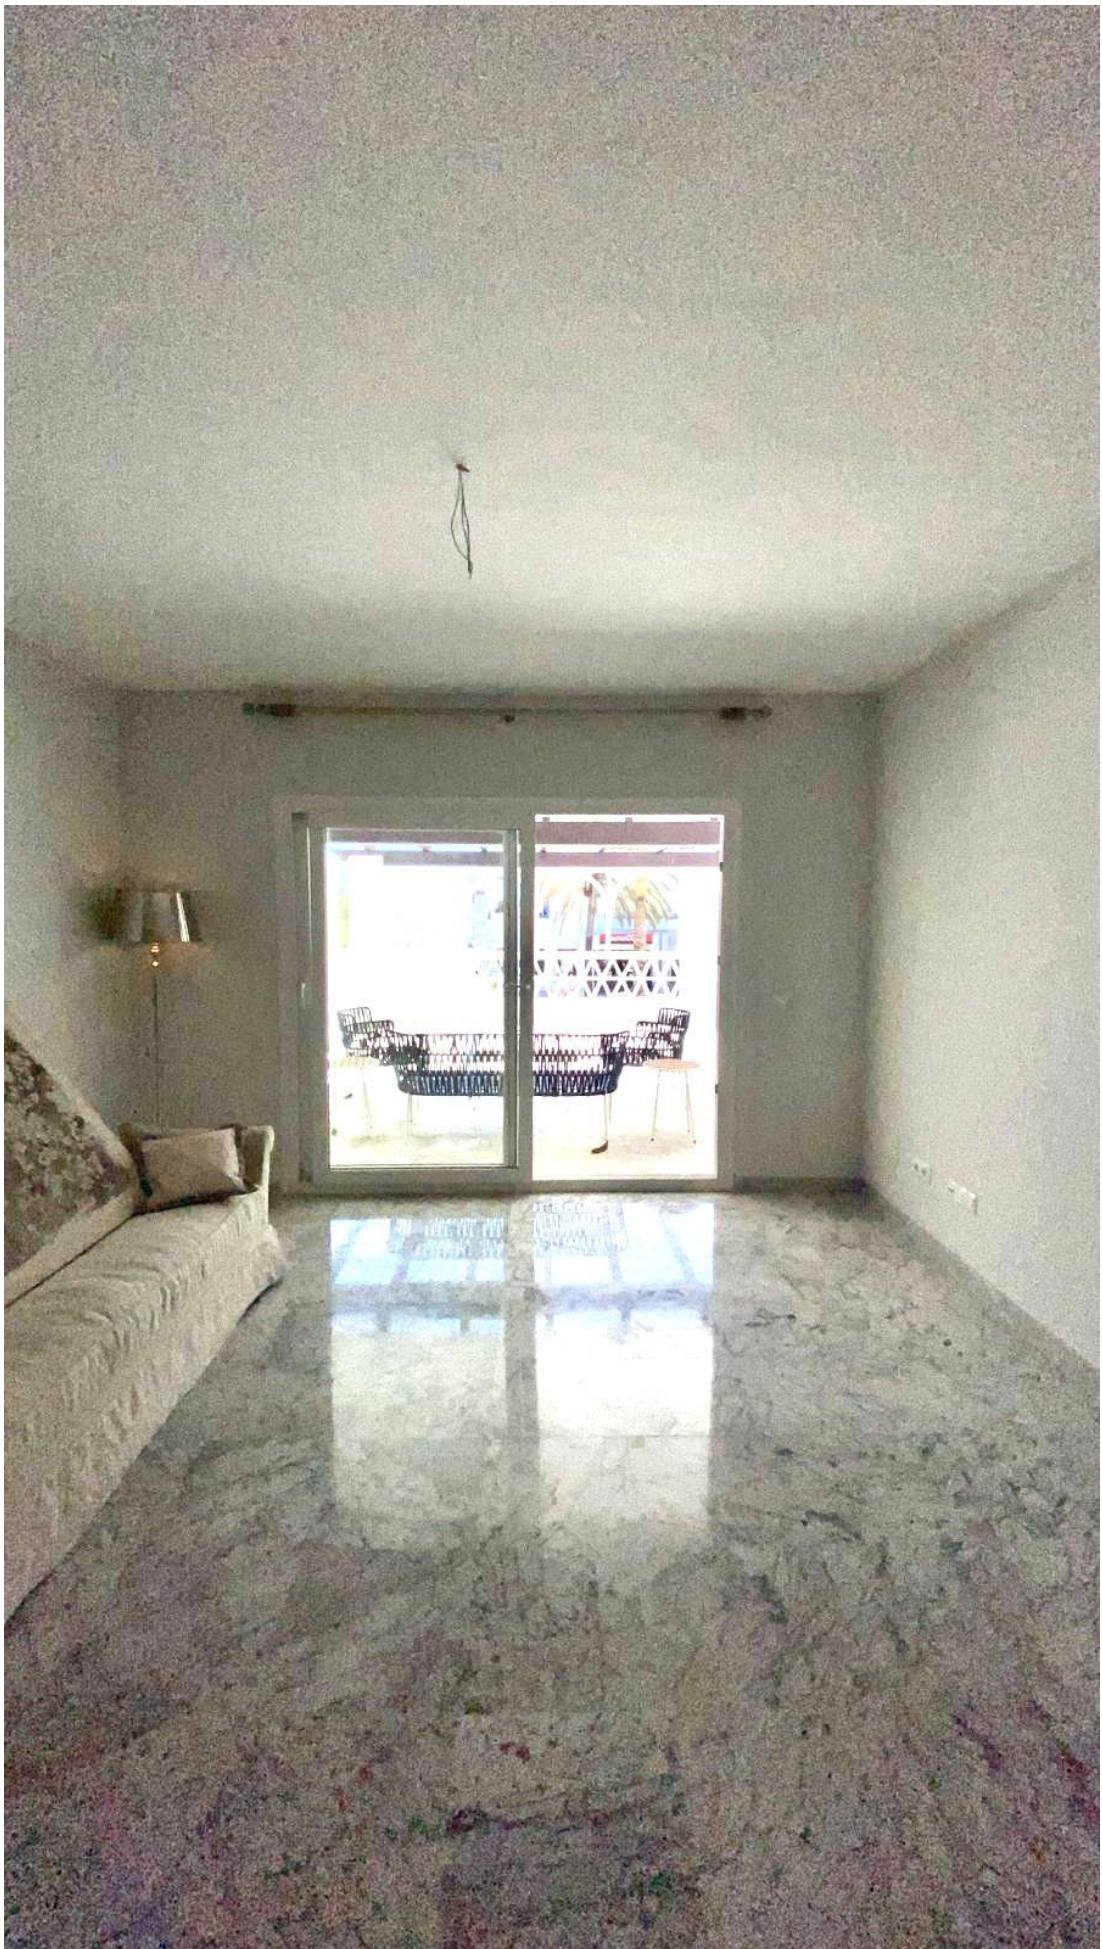

+34 695 577 651

info@lw-estates.com

Apartamento en Puerto Banús

Referencia: R4803898

Dormitorios: 2

Baños: 2

M²: 120

Precio: 1.100.000 €

Descripción: Apartamento Planta Media, Puerto Banús, Costa del Sol. 2 Dormitorios, 2 Baños, Construidos 121 m², Terraza 35 m². Posición : Puerto, Cerca de Puerto, Cerca de Tiendas, Cerca del Mar, Marina, Cerca de Marina, Urbanización. Orientación : Sur. Estado : Excelente, Reformado Recientemente. Piscina : Comunitaria. Climatización : Aire Acondicionado, A/A Caliente, A/A Frio. Vistas : Puerto. Características : Terraza Cubierta, Ascensor, Armarios Empotrados, Cerca de Transporte, Terraza Privada, TV Satélite , WiFi, Gimnasio, Baño En-Suite, Acceso para personas con movilidad reducida, Suelos de Mármol, 24 Horas Recepción, Restaurant, Fibra óptica. Muebles : Amueblada. Cocina : Equipada. Jardín : Comunitario. Seguridad : Recinto Cerrado, Seguridad 24 Horas. Aparcamiento : Subterráneo. Servicios Públicos : Electricidad, Agua Potable.