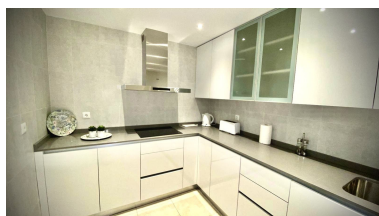

Descripción: Apartamento Planta Media, Puerto Banús, Costa del Sol. 2 Dormitorios, 2 Baños, Construidos 121 m², Terraza 35 m². Posición : Puerto, Cerca de Puerto, Cerca de Tiendas, Cerca del Mar, Marina, Cerca de Marina, Urbanización. Orientación : Sur. Estado : Excelente, Reformado Recientemente. Piscina : Comunitaria. Climatización : Aire Acondicionado, A/A Caliente, A/A Frio. Vistas : Puerto. Características : Terraza Cubierta, Ascensor, Armarios Empotrados, Cerca de Transporte, Terraza Privada, TV Satélite , WiFi, Gimnasio, Baño En-Suite, Acceso para personas con movilidad reducida, Suelos de Mármol, 24 Horas Recepción, Restaurant, Fibra óptica. Muebles : Amueblada. Cocina : Equipada. Jardín : Comunitario. Seguridad : Recinto Cerrado, Seguridad 24 Horas. Aparcamiento : Subterráneo. Servicios Públicos : Electricidad, Agua Potable.