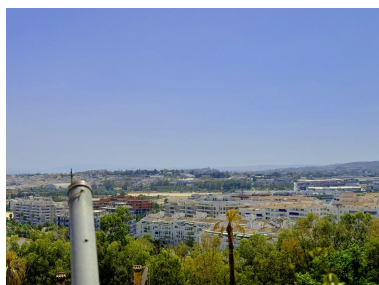

Día de la impresión : 26th
Abril 2026

Descripción: Descubra la parcela de sus sueños en Nueva Andalucía. Imagínate despertarte cada día con una increíble vista al mar. Esta parcela orientada al suroeste ofrece precisamente eso y más. Está en una ubicación muy solicitada, esta es una de las últimas oportunidades que quedan de poseer una parcela para construir la villa de sus sueños. No te quedes sin hacer realidad tu sueño.

Destacado:

Piscina, Vistas al mar, Vistas a la montaña