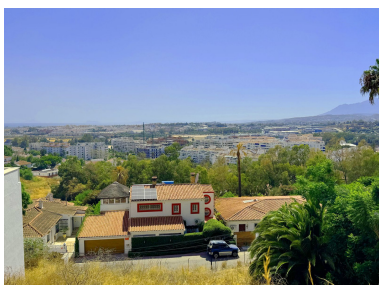

Día de la impresión : 26th
Abril 2026

Descripción: Descubra la parcela de sus sueños en Nueva Andalucía. Imagínate despertarte cada día con una increíble vista al mar. Esta parcela orientada al suroeste ofrece precisamente eso y más. Está en una ubicación muy solicitada, esta es una de las últimas oportunidades que quedan de poseer una parcela para construir la villa de sus sueños. No te quedes sin hacer realidad tu sueño.

Destacado:

Piscina, Vistas al mar, Vistas a la montaña