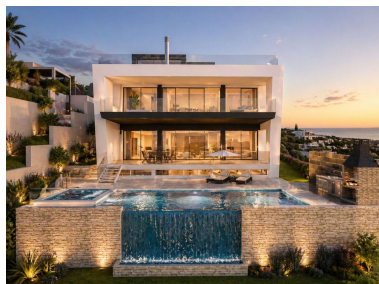

Terreno en Nueva Andalucía

Referencia: R4801318

Dormitorios: por petición

Baños: por petición

M²: 708

Precio: 995.000 €

Estado: Venta

Tipo de propiedad: Terreno Plazas: por petición

Día de la impresión : 14th
Junio 2026

Descripción: Descubra la parcela de sus sueños en Nueva Andalucía. Imagínate despertarte cada día con una increíble vista al mar. Esta parcela orientada al suroeste ofrece precisamente eso y más. Está en una ubicación muy solicitada, esta es una de las últimas oportunidades que quedan de poseer una parcela para construir la villa de sus sueños. No te quedes sin hacer realidad tu sueño.

Destacado:

Piscina, Vistas al mar, Vistas a la montaña