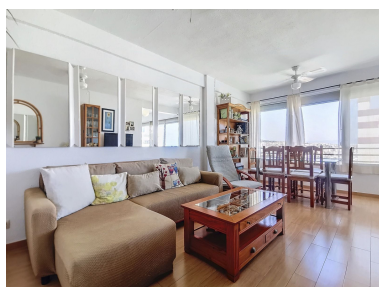

Precio: 235.000 €

Estado: Venta

Tipo de propiedad: Ático

Plazas: por petición

Día de la impresión : 18th  
Octubre 2024

---

Descripción: ¡Se vende apartamento cerca del mar! Este magnífico apartamento ofrece impresionantes vistas tanto al mar como a la montaña. Ubicado en una zona privilegiada, este apartamento es perfecto para quienes buscan tranquilidad y belleza natural. ¡Una oportunidad única de adquirir un magnífico apartamento en Arroyo de la Miel, Benalmádena! Situado a sólo 5 minutos de la playa con un precioso parque arbolado cercano. El apartamento consta de hall de entrada con cocina americana y amplio salón-comedor, un dormitorio, un baño y terraza interior. Destaca por sus excelentes condiciones de conservación y está listo para ser habitado. Además, existe la posibilidad de convertir la terraza interior en un segundo dormitorio. El edificio cuenta con área de estacionamiento rotativo, amplias áreas verdes con piscina, asador y área de reunión de vecinos, además de un área común para secado de ropa. Aprovecha una posición privilegiada al tener todos los servicios a tu alcance. No pierdas la oportunidad de disfrutar de todas estas comodidades en un ambiente cuidado y mantenido.