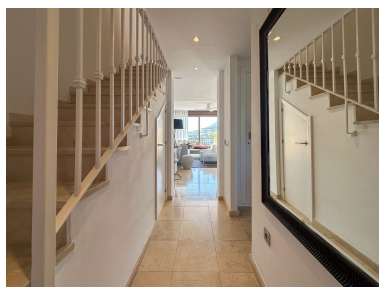

Plazas: por petición

Día de la impresión : 5th  
Febrero 2025

---

Descripción: Impresionantes vistas al mar Mediterráneo. La propiedad se encuentra en la zona de Montealto en Benalmádena, una zona ideal para aquellos que buscan una zona con mucha tranquilidad, pero cerca de todos los servicios necesarios. El apartamento está construido en 2013, tiene hermosos jardines, casi un ambiente de selva, y una fantástica zona de piscina. En la urbanización también encontrarás 2 pistas de pádel y un gimnasio. Al entrar en el apartamento dúplex se encuentra un gran salón conectado con la cocina, y con acceso a la terraza. Un dormitorio y un baño también se encuentran en la planta de entrada. En la primera planta tenemos un dormitorio con baño ensuite y una terraza. Viene con una plaza de garaje y un trastero.