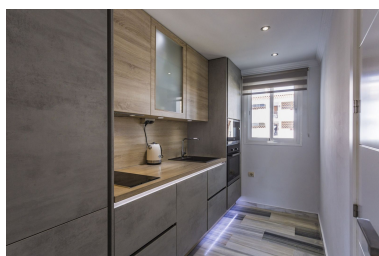

Precio: 342.000 €

Estado: Venta

Tipo de propiedad:
Apartamento

Plazas: por petición

Día de la impresión : 18th
Octubre 2024

Descripción: Apartamento Planta Media, Riviera del Sol, Costa del Sol. 3 Dormitorios, 2 Baños, Construidos 110 m², Terraza 10 m². Posición : Cerca de Golf, Cerca de Tiendas. Orientación : Sureste. Estado : Excelente, Reformado Recientemente. Piscina : Comunitaria. Vistas : Mar, Montaña, Golf, Piscina. Características : Terraza Cubierta, Armarios Empotrados, Cerca de Transporte, Terraza Privada, TV Satélite , WiFi, Trastero, Baño En-Suite, Suelos de Mármol. Muebles : Opcionales. Cocina : Equipada. Aparcamiento : Comunitario. Servicios Públicos : Electricidad, Teléfono. Categoría : Reventa.