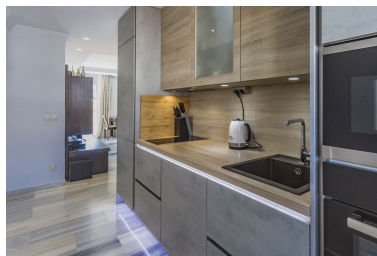

Precio: 342.000 €

Estado: Venta

Tipo de propiedad:
Apartamento

Plazas: por petición

Día de la impresión : 18th
Octubre 2024

Descripción: Apartamento Planta Media, Riviera del Sol, Costa del Sol. 3 Dormitorios, 2 Baños, Construidos 110 m², Terraza 10 m². Posición : Cerca de Golf, Cerca de Tiendas. Orientación : Sureste. Estado : Excelente, Reformado Recientemente. Piscina : Comunitaria. Vistas : Mar, Montaña, Golf, Piscina. Características : Terraza Cubierta, Armarios Empotrados, Cerca de Transporte, Terraza Privada, TV Satélite , WiFi, Trastero, Baño En-Suite, Suelos de Mármol. Muebles : Opcionales. Cocina : Equipada. Aparcamiento : Comunitario. Servicios Públicos : Electricidad, Teléfono. Categoría : Reventa.