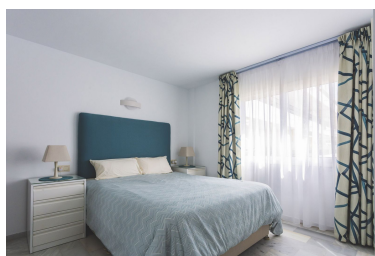

Precio: 342.000 €

Estado: Venta

Tipo de propiedad:
Apartamento

Plazas: por petición

Día de la impresión : 18th
Octubre 2024

Descripción: Apartamento Planta Media, Riviera del Sol, Costa del Sol. 3 Dormitorios, 2 Baños, Construidos 110 m², Terraza 10 m². Posición : Cerca de Golf, Cerca de Tiendas. Orientación : Sureste. Estado : Excelente, Reformado Recientemente. Piscina : Comunitaria. Vistas : Mar, Montaña, Golf, Piscina. Características : Terraza Cubierta, Armarios Empotrados, Cerca de Transporte, Terraza Privada, TV Satélite , WiFi, Trastero, Baño En-Suite, Suelos de Mármol. Muebles : Opcionales. Cocina : Equipada. Aparcamiento : Comunitario. Servicios Públicos : Electricidad, Teléfono. Categoría : Reventa.