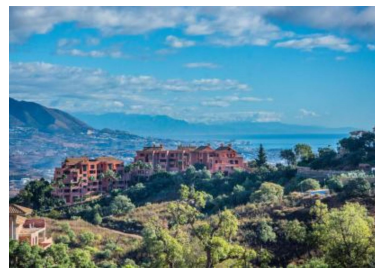

Precio: 1.800.000 €

Estado: Venta

Tipo de propiedad: Villa

Plazas: por petición

Día de la impresión : 9th  
Febrero 2025

---

Descripción: Ubicada en el sereno y prestigioso enclave de La Mairena, esta impresionante villa sobre plano personifica el lujo y la vida moderna. La villa se extiende sobre una generosa parcela y ofrece amplios espacios habitables tanto en el interior como en el exterior. Con cuatro amplios dormitorios y cuatro baños elegantemente diseñados, la villa cuenta con un diseño de concepto abierto que combina a la perfección la estética contemporánea con un diseño funcional. Cada habitación es un refugio privado, completo con baños en suite, grandes ventanales y vistas impresionantes del paisaje circundante. La sala de estar principal es una obra maestra de la arquitectura moderna, con ventanales que inundan el espacio de 357m<sup>2</sup> con luz natural y ofrecen vistas panorámicas. La cocina de última generación, equipada con electrodomésticos de primera línea, fluye sin esfuerzo hacia las áreas de comedor y sala de estar, creando un ambiente perfecto para reuniones familiares y de entretenimiento. En el exterior, la villa está rodeada de hermosos jardines, una piscina infinita privada, amplias terrazas con un total de 40m<sup>2</sup> y un porche de 70m<sup>2</sup>, lo que proporciona el entorno ideal para relajarse y vivir al aire libre. También incluye un garaje privado. Situada en la tranquila y exclusiva zona de La Mairena, esta villa ofrece privacidad y aislamiento mientras se encuentra a poca distancia en coche de los servicios de primer nivel de Marbella, que incluyen excelentes restaurantes, tiendas y playas vírgenes. Esta es una oportunidad única de poseer un pedazo de paraíso en uno de los lugares más codiciados de la Costa del Sol.

---

Destacado:

Piscina, Vistas al mar, Vistas a la montaña, None, Plazas