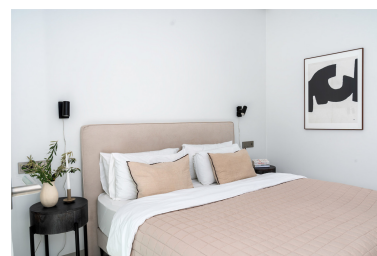

Precio: 4.500.000 €

Estado: Venta

Tipo de propiedad: Villa

Plazas: por petición

Día de la impresión : 8th  
Febrero 2025

---

Descripción: Ubicada en la cúspide de Puerto Banús y Nueva Andalucía, esta villa personifica la vida de lujo en una ubicación sin igual. Esta maravilla contemporánea, que abarca 606m<sup>2</sup> en una generosa parcela de 1002m<sup>2</sup>, fue meticulosamente diseñada en 2020 y ha sido objeto de recientes mejoras, elevando su encanto aún más. Entre en esta exquisita morada para descubrir 5 amplios dormitorios, 5 baños y 2 aseos de invitados repartidos en tres plantas impecablemente diseñadas. La cúspide aguarda en lo alto de una fascinante terraza en la azotea, que ofrece vistas panorámicas del mar azul. Sumérjase en la opulencia dentro de la propiedad, donde los materiales de primera calidad armonizan con los electrodomésticos Miele de gama alta. Disfrute de lo mejor con instalaciones como bodega, sala de cine, sauna, ducha de vapor y gimnasio de última generación. Para los amantes de la sostenibilidad, la villa ofrece la oportunidad de adoptar prácticas ecológicas, con la posibilidad de instalar paneles solares que cubran hasta el 60% de sus necesidades energéticas. Exteriormente, esta villa rebosa elegancia y sofisticación. Sus jardines imaculadamente cuidados proporcionan un sereno telón de fondo para la relajación y el entretenimiento, mientras que los acogedores espacios exteriores invitan a disfrutar del sol mediterráneo. En resumen, esta villa no sólo ofrece un hogar, sino un estilo de vida incomparable. Experimente el epítome de la vida de lujo en medio de la vibrante energía de Puerto Banús y Nueva Andalucía, donde cada detalle ha sido meticulosamente curado para superar las expectativas.