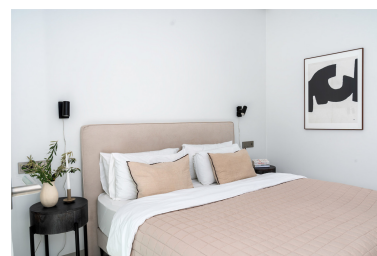

Precio: 4.500.000 €

Estado: Venta

Tipo de propiedad: Villa

Plazas: por petición

Día de la impresión : 19th
Octubre 2024

Descripción: Ubicada en la cúspide de Puerto Banús y Nueva Andalucía, esta villa personifica la vida de lujo en una ubicación sin igual. Esta maravilla contemporánea, que abarca 606m² en una generosa parcela de 1002m², fue meticulosamente diseñada en 2020 y ha sido objeto de recientes mejoras, elevando su encanto aún más. Entre en esta exquisita morada para descubrir 5 amplios dormitorios, 5 baños y 2 aseos de invitados repartidos en tres plantas impecablemente diseñadas. La cúspide aguarda en lo alto de una fascinante terraza en la azotea, que ofrece vistas panorámicas del mar azul. Sumérjase en la opulencia dentro de la propiedad, donde los materiales de primera calidad armonizan con los electrodomésticos Miele de gama alta. Disfrute de lo mejor con instalaciones como bodega, sala de cine, sauna, ducha de vapor y gimnasio de última generación. Para los amantes de la sostenibilidad, la villa ofrece la oportunidad de adoptar prácticas ecológicas, con la posibilidad de instalar paneles solares que cubran hasta el 60% de sus necesidades energéticas. Exteriormente, esta villa rebosa elegancia y sofisticación. Sus jardines imaculadamente cuidados proporcionan un sereno telón de fondo para la relajación y el entretenimiento, mientras que los acogedores espacios exteriores invitan a disfrutar del sol mediterráneo. En resumen, esta villa no sólo ofrece un hogar, sino un estilo de vida incomparable. Experimente el epítome de la vida de lujo en medio de la vibrante energía de Puerto Banús y Nueva Andalucía, donde cada detalle ha sido meticulosamente curado para superar las expectativas.