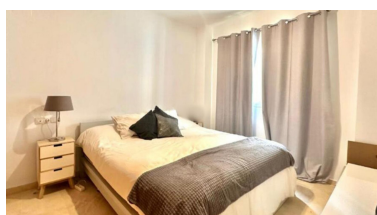

Precio: 228.000 €

Estado: Venta

Tipo de propiedad:
Apartamento

Plazas: por petición

Día de la impresión : 20th
Septiembre 2024

Descripción: Apartamento Moderno en Nueva Torrequebrada, Benalmádena Esta atractiva propiedad está ubicada en la codiciada zona de Nueva Torrequebrada en Benalmádena. Representa una fantástica oportunidad de inversión como alquiler a corto plazo o como casa de vacaciones. El apartamento cuenta con: - 69 m² de superficie construida, con 53 m² útiles - 1 dormitorio - 1 baño - Terraza privada de 10 m² - Trastero incluido - 2 plazas de aparcamiento - Acceso a una piscina comunitaria La propiedad se encuentra en una zona bien comunicada, ofreciendo tanto comodidad como conveniencia. Por favor, contáctenos para obtener más información o para programar una visita.