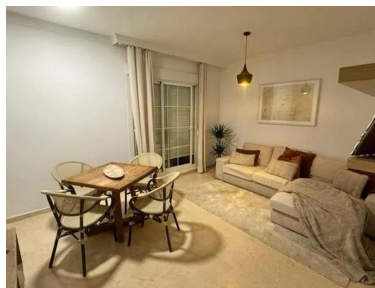

Precio: 228.000 €

Estado: Venta

Tipo de propiedad:
Apartamento

Plazas: por petición

Día de la impresión : 20th
Septiembre 2024

Descripción: Apartamento Moderno en Nueva Torrequebrada, Benalmádena Esta atractiva propiedad está ubicada en la codiciada zona de Nueva Torrequebrada en Benalmádena. Representa una fantástica oportunidad de inversión como alquiler a corto plazo o como casa de vacaciones. El apartamento cuenta con: - 69 m² de superficie construida, con 53 m² útiles - 1 dormitorio - 1 baño - Terraza privada de 10 m² - Trastero incluido - 2 plazas de aparcamiento - Acceso a una piscina comunitaria La propiedad se encuentra en una zona bien comunicada, ofreciendo tanto comodidad como conveniencia. Por favor, contáctenos para obtener más información o para programar una visita.