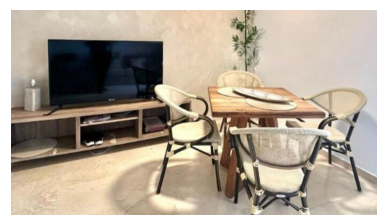

Precio: 228.000 €

Estado: Venta

Tipo de propiedad:
Apartamento

Plazas: por petición

Día de la impresión : 20th
Septiembre 2024

Descripción: Apartamento Moderno en Nueva Torrequebrada, Benalmádena Esta atractiva propiedad está ubicada en la codiciada zona de Nueva Torrequebrada en Benalmádena. Representa una fantástica oportunidad de inversión como alquiler a corto plazo o como casa de vacaciones. El apartamento cuenta con: - 69 m² de superficie construida, con 53 m² útiles - 1 dormitorio - 1 baño - Terraza privada de 10 m² - Trastero incluido - 2 plazas de aparcamiento - Acceso a una piscina comunitaria La propiedad se encuentra en una zona bien comunicada, ofreciendo tanto comodidad como conveniencia. Por favor, contáctenos para obtener más información o para programar una visita.