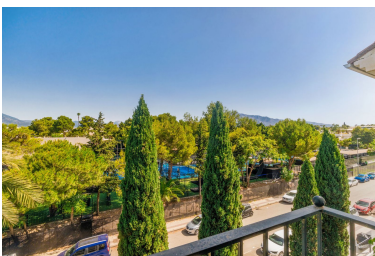

Precio: 1.790.000 €

Estado: Venta

Tipo de propiedad: Ático

Plazas: por petición

Día de la impresión : 22nd
Octubre 2024

Descripción:Ático de 8 dormitorios frente al Real Club Padel. Perfecta inversión en alquiler. Impresionante propiedad de 8 dormitorios recientemente renovada, con ubicación e instalaciones fantásticas. ¡Una visita obligada!