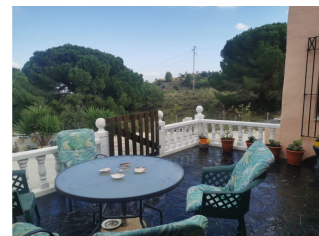

Plazas: por petición

Día de la impresión : 20th
Enero 2025

Descripción: Se vende Casa Rústica de 240m² en Parcela de 1.355m² Descripción de la Propiedad Casa rústica, con mucho carácter, de 240m² ubicada en una parcela de 1.355m². La vivienda cuenta con 6 habitaciones, 2 cuartos de baño, cocina, salón, lavadero, trastero y dos vestidores, uno de ellos en la habitación principal. Existe la posibilidad de dividir la casa en dos viviendas independientes, una de 100m² y la otra de 140m². Características de la Parcela La parcela incluye 5 bungalows de madera en buen estado, piscina con vistas al campo, zona de recreo, barbacoa, barra americana y un baño con cocina en la zona de la piscina. Dispone de acceso directo al campo y dos entradas desde la calle. Características Básicas Tipo: Casa o chalet independiente Plantas: 1 Superficie construida: 242 m² Habitaciones: 6 Baños: 2 Terraza y balcón Plaza de garaje incluida en el precio Segunda mano, buen estado Armarios empotrados Trastero Acceso y vivienda adaptados para personas con movilidad reducida Equipamiento Aire acondicionado Piscina Jardín Información Adicional Para más detalles o para concertar una visita, contáctenos sin compromiso.