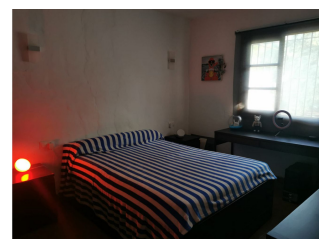

Villa en Alhaurín de la Torre

Referencia: R4786102

Dormitorios: 6

Baños: 2

M²: 242

Precio: 450.000 €

Estado: Venta

Tipo de propiedad: Villa

Plazas: por petición

Día de la impresión : 20th
Enero 2025

Descripción: Se vende Casa Rústica de 240m² en Parcela de 1.355m² Descripción de la Propiedad Casa rústica, con mucho carácter, de 240m² ubicada en una parcela de 1.355m². La vivienda cuenta con 6 habitaciones, 2 cuartos de baño, cocina, salón, lavadero, trastero y dos vestidores, uno de ellos en la habitación principal. Existe la posibilidad de dividir la casa en dos viviendas independientes, una de 100m² y la otra de 140m². Características de la Parcela La parcela incluye 5 bungalows de madera en buen estado, piscina con vistas al campo, zona de recreo, barbacoa, barra americana y un baño con cocina en la zona de la piscina. Dispone de acceso directo al campo y dos entradas desde la calle. Características Básicas Tipo: Casa o chalet independiente Plantas: 1 Superficie construida: 242 m² Habitaciones: 6 Baños: 2 Terraza y balcón Plaza de garaje incluida en el precio Segunda mano, buen estado Armarios empotrados Trastero Acceso y vivienda adaptados para personas con movilidad reducida Equipamiento Aire acondicionado Piscina Jardín Información Adicional Para más detalles o para concertar una visita, contáctenos sin compromiso.