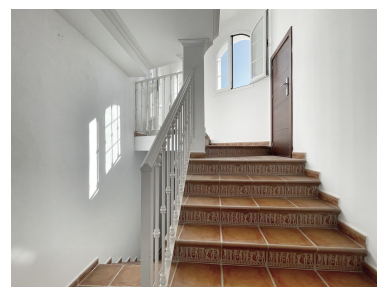

Plazas: por petición

Día de la impresión : 6th
Febrero 2025

Descripción: Este acogedor apartamento cuenta con dos dormitorios, una cómoda sala de estar, una cocina totalmente equipada y dos baños. Uno de los aspectos más destacados del apartamento es su impresionante terraza, que ofrece impresionantes vistas de las montañas circundantes. Es el lugar perfecto para sentarse y disfrutar de una taza de café o té mientras disfruta de la belleza natural de la zona. El apartamento está ubicado en un pueblo de montaña tranquilo y sereno, que ofrece muchas oportunidades para actividades al aire libre. También está convenientemente ubicado cerca de restaurantes, tiendas y otras comodidades. No pierdas la oportunidad de ser dueño de este hermoso apartamento de pueblo de montaña. Contáctenos hoy para programar una visita y comenzar a vivir la vida en la montaña que siempre ha soñado. Este apartamento forma parte de un edificio de 3 niveles, donde se pueden adquirir otros 2 apartamentos: uno es una planta baja de 70 m² con 2 dormitorios y un baño, y el otro es un piso medio de 3 dormitorios y 2 baños, 111 m². También existe la posibilidad de comprar el edificio del hoyo por 600 000 euros.