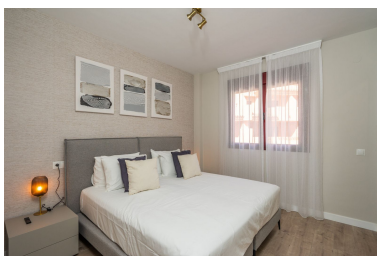

Precio: 325.000 €

Estado: Venta

Tipo de propiedad: Ático

Plazas: por petición

Día de la impresión : 6th
Febrero 2025

Descripción: Impresionante atico de 1 dormitorio en un resort de lujo rodeado de los mejores campos de golf de la costa. Esta gran inversión para el alquiler ofrece a los huéspedes la comodidad de un apartamento mientras disfrutan de los servicios 5* de un resort de lujo. Las instalaciones incluyen: múltiples piscinas, gimnasio, recepción las 24 horas y un área de coworking. El apartamento ha sido completamente renovado en 2023 y ya se han logrado excelentes rendimientos de alquiler. Plaza de garage incluido. Contáctenos para más información.