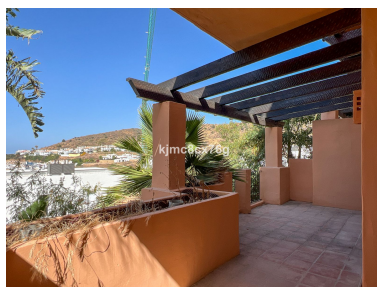

Precio: 530.000 €

Estado: Venta

Tipo de propiedad: Casa

Plazas: por petición

Día de la impresión : 20th  
Enero 2025

---

Descripción: Estupenda adosada a estrenar en la magnífica comunidad cerrada en la zona alta de Riviera del Sol. Ubicada en una parcela privilegiada que ofrece espectaculares vistas panorámicas y atardeceres inolvidables, la comunidad se distingue por ser obra del arquitecto Melvin Villarroel. Con dos preciosas piscinas, sauna y gimnasio, ofrece tranquilidad a tan solo 10 minutos en coche del mar y los principales comercios, supermercados y restaurantes de la zona. La casa se divide en varios niveles. En el principal se ubican salón-comedor, cocina independiente, aseo, dormitorio y terraza. La primera planta acoge tres dormitorios, entre ellos el principal ensuite, así como otro baño completo. El nivel superior, con su gran solárium, permite zona de bbq, chill-out, jacuzzi... bastantes posibilidades. Por último, un amplio sótano con gran baño completo, donde podría habilitarse un apartamento para invitados, zona de juegos o un quinto dormitorio. Avísenos para una visita sin compromiso.