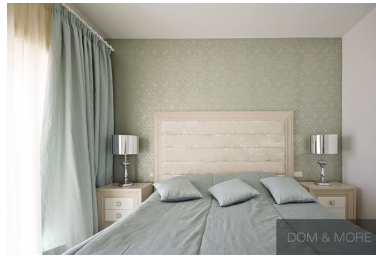

Apartamento en Atalaya

Referencia: R4775968

Dormitorios: 2

Baños: 2

M²: 99

Precio: 370.000 €

Estado: Venta

Tipo de propiedad:
Apartamento

Plazas: por petición

Día de la impresión : 20th
Septiembre 2024

Descripción:Atalaya. Apartamento en la planta baja con jardín. Ubicación en esquina, muy privado. Dos dormitorios, 2 baños, salón, terraza, aparcamiento subterráneo 2, trastero. Comunidad cerrada y segura. A poca distancia de un supermercado, cafeterías, una de las mejores escuelas de la costa y campos de golf. Se vende con electrodomésticos y muebles. Actualmente ocupado por inquilinos. Es posible la prórroga del contrato a largo plazo, o la rescisión dentro de veinte días después del depósito. ¡Bienvenidos a la visita!