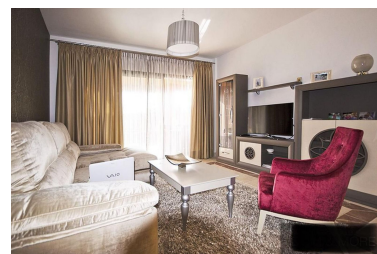

Apartamento en Atalaya

Referencia: R4775968

Dormitorios: 2

Baños: 2

M²: 99

Precio: 370.000 €

Estado: Venta

Tipo de propiedad:
Apartamento

Plazas: por petición

Día de la impresión : 20th
Septiembre 2024

Descripción:Atalaya. Apartamento en la planta baja con jardín. Ubicación en esquina, muy privado. Dos dormitorios, 2 baños, salón, terraza, aparcamiento subterráneo 2, trastero. Comunidad cerrada y segura. A poca distancia de un supermercado, cafeterías, una de las mejores escuelas de la costa y campos de golf. Se vende con electrodomésticos y muebles. Actualmente ocupado por inquilinos. Es posible la prórroga del contrato a largo plazo, o la rescisión dentro de veinte días después del depósito. ¡Bienvenidos a la visita!