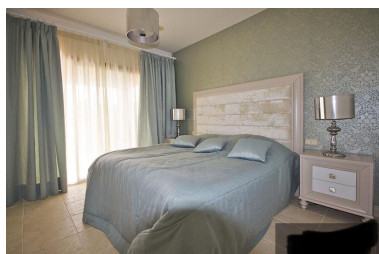

Apartamento en Atalaya

Referencia: R4775968

Dormitorios: 2

Baños: 2

M²: 99

Precio: 370.000 €

Estado: Venta

Tipo de propiedad:
Apartamento

Plazas: por petición

Día de la impresión : 20th
Septiembre 2024

Descripción:Atalaya. Apartamento en la planta baja con jardín. Ubicación en esquina, muy privado. Dos dormitorios, 2 baños, salón, terraza, aparcamiento subterráneo 2, trastero. Comunidad cerrada y segura. A poca distancia de un supermercado, cafeterías, una de las mejores escuelas de la costa y campos de golf. Se vende con electrodomésticos y muebles. Actualmente ocupado por inquilinos. Es posible la prórroga del contrato a largo plazo, o la rescisión dentro de veinte días después del depósito. ¡Bienvenidos a la visita!