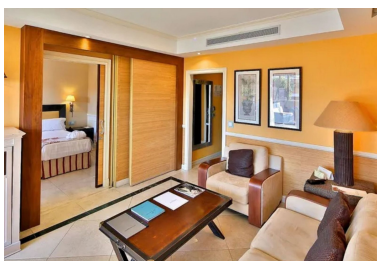

Ático en Puerto Banús

Referencia: R4774147

Dormitorios: 2

Baños: 2

M²: 150

Precio: 1.290.000 €

Estado: Venta

Tipo de propiedad: Ático

Plazas: por petición

Día de la impresión : 19th
Octubre 2024

Descripción:Atico de alto standing dentro del lujoso hotel Guadalpin Puerto Banus en primera linea de playa en la 4ª planta con 100m2 de solarium en la azotea con jazuzzi , tumbonas y fantasticas vistas. El ático se compone de una habitación y una suite conectadas. La suite dispone de salón y kitchenette totalmente equipada. Las dos habitaciones tienen acceso a una terraza amplia y desde la terraza de la suite, una escalera sube al solárium. Este hotel de 5 estrellas se encuentra en la playa Rodeo de Puerto Banús cerca de las maravillosas bahías de los famosos clubes de playa el eGrau D Albion edificio árabe y junto a él el otro hotel de 5 estrellas Park Plaza Beach.se puede caminar hacia el otro lado a la zona del puerto con los yates y barcos de lujo de Puerto Banús. Un estupendo producto de inversión gestionado por el mismo hotel, cuya rentabilidad es del 4% anual. ¡Ideal tanto para vacaciones como para todo el año! Está a 10 minutos en coche de Marbella y a 1 hora del aeropuerto de Málaga.