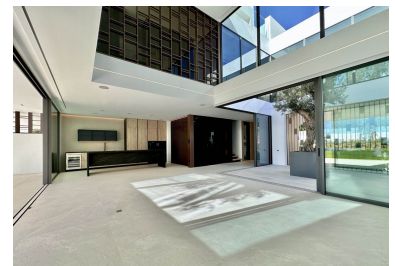

Plazas: por petición

Día de la impresión : 19th
Abril 2026

Descripción: Villa a estrenar ubicada en el corazón de Nueva Andalucía, Marbella. A poca distancia de Puerto Banús y de todos los servicios, cerca del Aloha Golf Club y Las Brisas Golf Club, y a sólo 1,5 km de la playa. El residencial se encuentra completamente cerrado y privado, con una espectacular y única entrada que da acceso a 6 impresionantes "Vilas" de diseño vanguardista y líneas elegantes. Así mismo, en esta entrada se encuentra la recepción y caseta de vigilancia para seguridad privada. Impresionantes espacios libres y de jardines alrededor de las "Vilas" dan paso a un nuevo concepto de piscina exterior de casi 180 m² más otra de niños de 36 m², ambas con cloración salina. La villa bellamente construida en 4 niveles ofrece una sala de estar luminosa, elegante y de alta calidad abierta a la terraza grande y elegante. Todas las suites de 3 dormitorios incluyen ventanales y una elegante cocina minimalista. Los 4 niveles están conectados por un moderno ascensor. Terrazas que dan a una zona privada de jardín, además de tener acceso a los preciosos jardines comunitarios y a la piscina. Azotea con piscina privada y cine al aire libre. Un sótano personalizable ofrece un amplio espacio para un gimnasio en casa, un dormitorio adicional o una habitación para cualquier otro uso, como una oficina. Villa tiene una plaza de aparcamiento para 4 coches dentro del aparcamiento subterráneo comunitario. La orientación y la posición del complejo hacen posible que la luz natural inunde el residencial al completo la mayor parte del día, llenando las "Vilas" de luminosidad a través de sus increíbles ventanales, no solo desde fuera sino desde su impresionante patio central. Es también un hecho que desde sus amplias terrazas los residentes puedan disfrutar de los más increíbles amaneceres y los más impresionantes atardeceres.