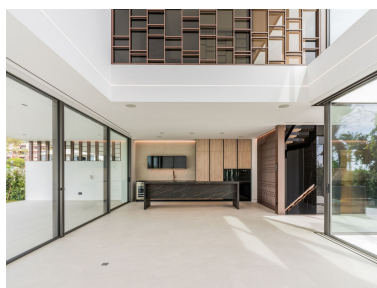

Plazas: por petición

Día de la impresión : 13th
Mayo 2026

Descripción: Villa a estrenar ubicada en el corazón de Nueva Andalucía, Marbella. A poca distancia de Puerto Banús y de todos los servicios, cerca del Aloha Golf Club y Las Brisas Golf Club, y a sólo 1,5 km de la playa. El residencial se encuentra completamente cerrado y privado, con una espectacular y única entrada que da acceso a 6 impresionantes "Vilas" de diseño vanguardista y líneas elegantes. Así mismo, en esta entrada se encuentra la recepción y caseta de vigilancia para seguridad privada. Impresionantes espacios libres y de jardines alrededor de las "Vilas" dan paso a un nuevo concepto de piscina exterior de casi 180 m² más otra de niños de 36 m², ambas con cloración salina. La villa bellamente construida en 4 niveles ofrece una sala de estar luminosa, elegante y de alta calidad abierta a la terraza grande y elegante. Todas las suites de 3 dormitorios incluyen ventanales y una elegante cocina minimalista. Los 4 niveles están conectados por un moderno ascensor. Terrazas que dan a una zona privada de jardín, además de tener acceso a los preciosos jardines comunitarios y a la piscina. Azotea con piscina privada y cine al aire libre. Un sótano personalizable ofrece un amplio espacio para un gimnasio en casa, un dormitorio adicional o una habitación para cualquier otro uso, como una oficina. Villa tiene una plaza de aparcamiento para 4 coches dentro del aparcamiento subterráneo comunitario. La orientación y la posición del complejo hacen posible que la luz natural inunde el residencial al completo la mayor parte del día, llenando las "Vilas" de luminosidad a través de sus increíbles ventanales, no solo desde fuera sino desde su impresionante patio central. Es también un hecho que desde sus amplias terrazas los residentes puedan disfrutar de los más increíbles amaneceres y los más impresionantes atardeceres.