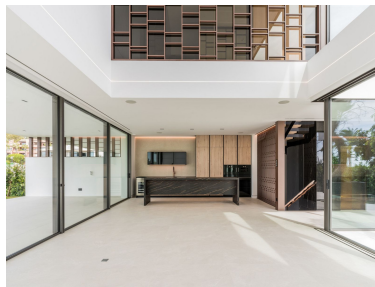

Plazas: por petición

Día de la impresión : 19th
Abril 2026

Descripción: Villa a estrenar ubicada en el corazón de Nueva Andalucía, Marbella. A poca distancia de Puerto Banús y de todos los servicios, cerca del Aloha Golf Club y Las Brisas Golf Club, y a sólo 1,5 km de la playa. El residencial se encuentra completamente cerrado y privado, con una espectacular y única entrada que da acceso a 6 impresionantes "Vilas" de diseño vanguardista y líneas elegantes. Así mismo, en esta entrada se encuentra la recepción y caseta de vigilancia para seguridad privada. Impresionantes espacios libres y de jardines alrededor de las "Vilas" dan paso a un nuevo concepto de piscina exterior de casi 180 m² más otra de niños de 36 m², ambas con cloración salina. La villa bellamente construida en 4 niveles ofrece una sala de estar luminosa, elegante y de alta calidad abierta a la terraza grande y elegante. Todas las suites de 3 dormitorios incluyen ventanales y una elegante cocina minimalista. Los 4 niveles están conectados por un moderno ascensor. Terrazas que dan a una zona privada de jardín, además de tener acceso a los preciosos jardines comunitarios y a la piscina. Azotea con piscina privada y cine al aire libre. Un sótano personalizable ofrece un amplio espacio para un gimnasio en casa, un dormitorio adicional o una habitación para cualquier otro uso, como una oficina. Villa tiene una plaza de aparcamiento para 4 coches dentro del aparcamiento subterráneo comunitario. La orientación y la posición del complejo hacen posible que la luz natural inunde el residencial al completo la mayor parte del día, llenando las "Vilas" de luminosidad a través de sus increíbles ventanales, no solo desde fuera sino desde su impresionante patio central. Es también un hecho que desde sus amplias terrazas los residentes puedan disfrutar de los más increíbles amaneceres y los más impresionantes atardeceres.