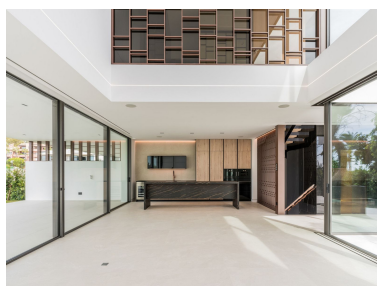

Plazas: por petición

Día de la impresión : 10th
Junio 2026

Descripción: Villa a estrenar ubicada en el corazón de Nueva Andalucía, Marbella. A poca distancia de Puerto Banús y de todos los servicios, cerca del Aloha Golf Club y Las Brisas Golf Club, y a sólo 1,5 km de la playa. El residencial se encuentra completamente cerrado y privado, con una espectacular y única entrada que da acceso a 6 impresionantes "Vilas" de diseño vanguardista y líneas elegantes. Así mismo, en esta entrada se encuentra la recepción y caseta de vigilancia para seguridad privada. Impresionantes espacios libres y de jardines alrededor de las "Vilas" dan paso a un nuevo concepto de piscina exterior de casi 180 m² más otra de niños de 36 m², ambas con cloración salina. La villa bellamente construida en 4 niveles ofrece una sala de estar luminosa, elegante y de alta calidad abierta a la terraza grande y elegante. Todas las suites de 3 dormitorios incluyen ventanales y una elegante cocina minimalista. Los 4 niveles están conectados por un moderno ascensor. Terrazas que dan a una zona privada de jardín, además de tener acceso a los preciosos jardines comunitarios y a la piscina. Azotea con piscina privada y cine al aire libre. Un sótano personalizable ofrece un amplio espacio para un gimnasio en casa, un dormitorio adicional o una habitación para cualquier otro uso, como una oficina. Villa tiene una plaza de aparcamiento para 4 coches dentro del aparcamiento subterráneo comunitario. La orientación y la posición del complejo hacen posible que la luz natural inunde el residencial al completo la mayor parte del día, llenando las "Vilas" de luminosidad a través de sus increíbles ventanales, no solo desde fuera sino desde su impresionante patio central. Es también un hecho que desde sus amplias terrazas los residentes puedan disfrutar de los más increíbles amaneceres y los más impresionantes atardeceres.