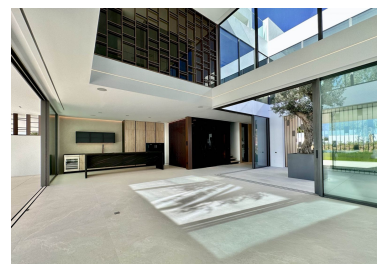

Plazas: por petición

Día de la impresión : 10th
Junio 2026

Descripción: Villa a estrenar ubicada en el corazón de Nueva Andalucía, Marbella. A poca distancia de Puerto Banús y de todos los servicios, cerca del Aloha Golf Club y Las Brisas Golf Club, y a sólo 1,5 km de la playa. El residencial se encuentra completamente cerrado y privado, con una espectacular y única entrada que da acceso a 6 impresionantes "Vilas" de diseño vanguardista y líneas elegantes. Así mismo, en esta entrada se encuentra la recepción y caseta de vigilancia para seguridad privada. Impresionantes espacios libres y de jardines alrededor de las "Vilas" dan paso a un nuevo concepto de piscina exterior de casi 180 m² más otra de niños de 36 m², ambas con cloración salina. La villa bellamente construida en 4 niveles ofrece una sala de estar luminosa, elegante y de alta calidad abierta a la terraza grande y elegante. Todas las suites de 3 dormitorios incluyen ventanales y una elegante cocina minimalista. Los 4 niveles están conectados por un moderno ascensor. Terrazas que dan a una zona privada de jardín, además de tener acceso a los preciosos jardines comunitarios y a la piscina. Azotea con piscina privada y cine al aire libre. Un sótano personalizable ofrece un amplio espacio para un gimnasio en casa, un dormitorio adicional o una habitación para cualquier otro uso, como una oficina. Villa tiene una plaza de aparcamiento para 4 coches dentro del aparcamiento subterráneo comunitario. La orientación y la posición del complejo hacen posible que la luz natural inunde el residencial al completo la mayor parte del día, llenando las "Vilas" de luminosidad a través de sus increíbles ventanales, no solo desde fuera sino desde su impresionante patio central. Es también un hecho que desde sus amplias terrazas los residentes puedan disfrutar de los más increíbles amaneceres y los más impresionantes atardeceres.