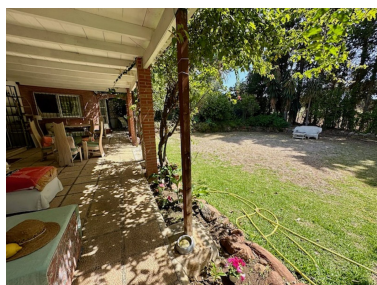

Estado: Venta

Tipo de propiedad: Villa

Plazas: por petición

Día de la impresión : 21st
Enero 2025

Descripción: Propiedad en Exclusiva by Scandi Estates - ubicación = Marbella = Guadalmina Maravillosa villa ubicada en 1ra línea de golf en Guadalmina Alta con un encanto especial por su ubicación privilegiada y una luminosidad maravillosa. Parcela de 715 m² con vistas al campo de golf y con mucha privacidad. La propiedad no consta de piscina actualmente pero la parcela tiene capacidad para que una piscina sea construida fácilmente y de un gran tamaño. En la parcela hay construida una casa antigua (146 m²) que necesita renovación y en la cual nos encontramos podemos edificar otra planta más, siendo el coeficiente de edificabilidad de 0.35% en la zona con lo cual podemos construir más metros de los existentes. El proyecto ideal para reformar una preciosa casa de estilo moderno en un sitio emblemático como es Guadalmina y tener unas maravillosas vistas al golf, incluso desde la 1ra planta si se construye ..tendría también vistas al mar.