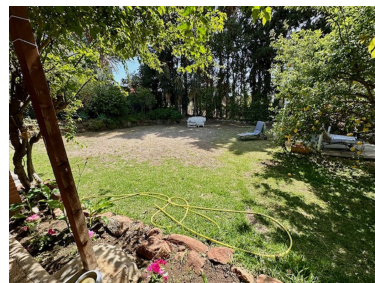

Estado: Venta

Tipo de propiedad: Villa

Plazas: por petición

Día de la impresión : 21st
Enero 2025

Descripción: Propiedad en Exclusiva by Scandi Estates - ubicación = Marbella = Guadalmina Maravillosa villa ubicada en 1ra línea de golf en Guadalmina Alta con un encanto especial por su ubicación privilegiada y una luminosidad maravillosa. Parcela de 715 m² con vistas al campo de golf y con mucha privacidad. La propiedad no consta de piscina actualmente pero la parcela tiene capacidad para que una piscina sea construida fácilmente y de un gran tamaño. En la parcela hay construida una casa antigua (146 m²) que necesita renovación y en la cual nos encontramos podemos edificar otra planta más, siendo el coeficiente de edificabilidad de 0.35% en la zona con lo cual podemos construir más metros de los existentes. El proyecto ideal para reformar una preciosa casa de estilo moderno en un sitio emblemático como es Guadalmina y tener unas maravillosas vistas al golf, incluso desde la 1ra planta si se construye ..tendría también vistas al mar.