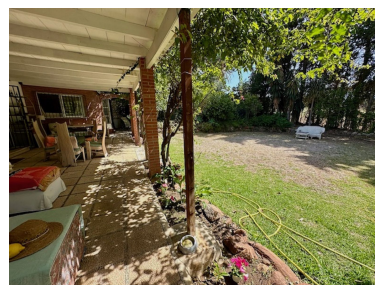

Estado: Venta

Tipo de propiedad: Villa

Plazas: por petición

Día de la impresión : 21st
Enero 2025

Descripción: Propiedad en Exclusiva by Scandi Estates - ubicación = Marbella = Guadalmina Maravillosa villa ubicada en 1ra línea de golf en Guadalmina Alta con un encanto especial por su ubicación privilegiada y una luminosidad maravillosa. Parcela de 715 m² con vistas al campo de golf y con mucha privacidad. La propiedad no consta de piscina actualmente pero la parcela tiene capacidad para que una piscina sea construida fácilmente y de un gran tamaño. En la parcela hay construida una casa antigua (146 m²) que necesita renovación y en la cual nos encontramos podemos edificar otra planta más, siendo el coeficiente de edificabilidad de 0.35% en la zona con lo cual podemos construir más metros de los existentes. El proyecto ideal para reformar una preciosa casa de estilo moderno en un sitio emblemático como es Guadalmina y tener unas maravillosas vistas al golf, incluso desde la 1ra planta si se construye ..tendría también vistas al mar.