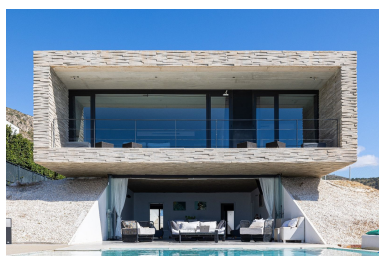

Villa en Benalmadena

Referencia: R4745164

Dormitorios: 4

Baños: 3

M²: 309

Precio: 1.150.000 €

Estado: Venta

Tipo de propiedad: Villa

Plazas: por petición

Día de la impresión : 6th
Febrero 2025

Descripción: ¿Te gustaría despertar con unas vistas inigualables al mar cada día? Te presentamos esta espectacular villa de lujo en Benalmádena. Con un diseño moderno y elegante, esta propiedad de 309 m² construidos y útiles es el epítome del lujo y el buen gusto. Distribuida en dos plantas, la villa cuenta con cuatro amplios dormitorios y tres baños de diseño. El dormitorio principal dispone de un baño en suite y una impresionante pared frontal de cristal, permitiendo que los amaneceres y atardeceres se conviertan en momentos memorables. La planta inferior alberga un amplio salón comedor con acceso directo a una hermosa piscina y un jardín que enmarca las vistas panorámicas al mar. La arquitectura de la villa es una obra maestra de líneas limpias y estructura geométrica rectangular, construida con materiales robustos y elegantes. La cocina de diseño abierta al salón comedor se envuelve en paredes de cristal, proporcionando un espacio inundado de luz natural y vistas espectaculares al mar y la piscina. La orientación de la villa ha sido estudiada minuciosamente para capturar la belleza del entorno, ofreciendo un panorama que abarca desde el mar hasta las montañas circundantes. La ubicación no podría ser más conveniente. A tan solo 10 minutos del aeropuerto de Málaga y a pocos minutos de otros destinos turísticos como Fuengirola y Marbella, esta villa es el lugar ideal para quien busca lujo, confort y proximidad a los principales puntos de interés de la Costa del Sol. Con 330 días de sol al año y una temperatura media superior a los 20°C, esta residencia garantiza un estilo de vida envidiable. ¡No pierdas esta oportunidad única! Contacta con nosotros hoy mismo para concertar una visita y enamórate de tu futuro hogar. Tu paraíso privado en Benalmádena te espera.