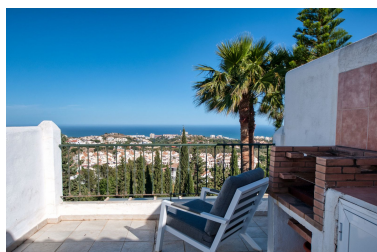

Plazas: por petición

Día de la impresión : 18th  
Octubre 2024

---

Descripción: Casa pareada cerca del centro de Benalmádena. Una cochera al lado de la entrada principal. En la planta principal se encuentran la cocina, el dormitorio con baño en suite, el salón-comedor con acceso a una terraza cubierta parcialmente acristalada y un aseo para invitados. Muy buenas vistas al mar desde este nivel. En la planta superior se encuentra el solárium con mejores vistas al mar y una zona de barbacoa. En el nivel inferior hay dos dormitorios que comparten un baño y un dormitorio muy grande con baño en suite. Cuarto de lavado. Los dormitorios del nivel inferior tienen acceso al jardín/terraza.