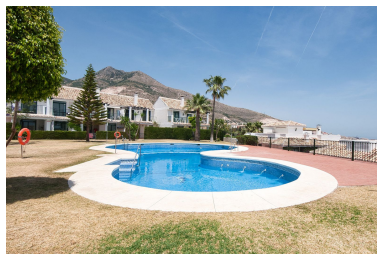

Plazas: por petición

Día de la impresión : 18th  
Octubre 2024

---

Descripción: Casa pareada cerca del centro de Benalmádena. Una cochera al lado de la entrada principal. En la planta principal se encuentran la cocina, el dormitorio con baño en suite, el salón-comedor con acceso a una terraza cubierta parcialmente acristalada y un aseo para invitados. Muy buenas vistas al mar desde este nivel. En la planta superior se encuentra el solárium con mejores vistas al mar y una zona de barbacoa. En el nivel inferior hay dos dormitorios que comparten un baño y un dormitorio muy grande con baño en suite. Cuarto de lavado. Los dormitorios del nivel inferior tienen acceso al jardín/terraza.

---

Destacado:

Piscina, Aire acondicionado, Vistas al mar, Vistas a la montaña, None, Jardín privado, Plazas, Reventa