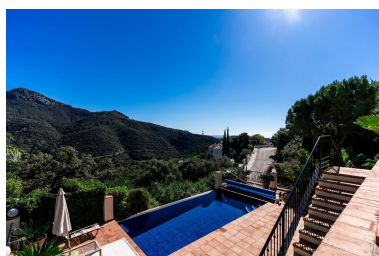

Plazas: por petición

Día de la impresión : 20th  
Septiembre 2024

---

Descripción: Monte mayor , Villa - Chalet, Benahavís, Costa del Sol. 6 Dormitorios, 6 Baños, Construidos 390 m<sup>2</sup>, Terraza 150 m<sup>2</sup>, Jardín/Terreno 2000 m<sup>2</sup>. Posición : Pueblo de Montaña, Cerca de Golf, Cerca de los Bosques, Urbanización. Orientación : Este. Estado : Excelente. Piscina : Privada. Climatización : Aire Acondicionado, Suelo Radiante. Vistas : Mar, Montaña, Campo, Bosques. Características : Terraza Cubierta, Armarios Empotrados, Terraza Privada, WiFi, Sauna, Sala de Juegos, Trastero, Baño En-Suite, Barbacoa, Sótano. Muebles : Amueblada. Cocina : Equipada. Jardín : Privado. Seguridad : Recinto Cerrado, Seguridad 24 Horas. Servicios Públicos : Electricidad, Teléfono.

---

Destacado:

Piscina, Aire acondicionado, Vistas al mar, Vistas a la montaña, None, Jardín privado, Seguridad 24H