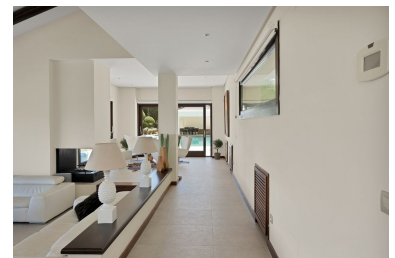

Plazas: por petición

Día de la impresión : 4th
Febrero 2025

Descripción: Esta impresionante villa está situada en la prestigiosa y tranquila zona de La Alquería, ofreciendo increíbles vistas abiertas al mar desde todos los niveles. La propiedad cuenta con un diseño moderno con acabados de alta calidad y una amplia distribución, con amplias zonas de estar y varias terrazas. El interior incluye zonas de estar y comedor de planta abierta, una cocina de última generación, baños de lujo y varios dormitorios con baño en suite. Las instalaciones exteriores son igualmente impresionantes, con amplias terrazas perfectas para comer y descansar, una piscina infinita privada con vistas al Mediterráneo y jardines paisajísticos. Otras ventajas son el garaje vigilado, un avanzado sistema de seguridad y la proximidad a campos de golf, playas y la animada ciudad de Benahavís. Esta villa ofrece un estilo de vida incomparable de lujo y confort con impresionantes vistas al mar. Traducción realizada con la versión gratuita del traductor DeepL.com