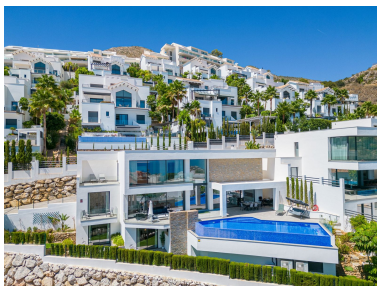

+34 695 577 651

LW
Estates

info@lw-estates.com

Villa en Benalmadena Costa

Referencia: R4729648

Dormitorios: 4

Baños: 5

M²: 260

Precio: 1.799.000 €

Estado: Venta

Tipo de propiedad: Villa

Plazas: por petición

Día de la impresión : 8th
Febrero 2025

Descripción:Incredible villa con vistas al mar en estilo conpemporario construido por una constructora danesa. Villa tiene 4 dormitorios i 5 banos .