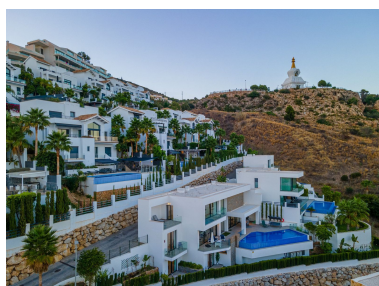

Precio: 1.799.000 €

Estado: Venta

Tipo de propiedad: Villa

Plazas: por petición

Día de la impresión : 8th
Febrero 2025

Descripción:Incredible villa con vistas al mar en estilo conpemporario construido por una constructora danesa. Villa tiene 4 dormitorios i 5 banos .