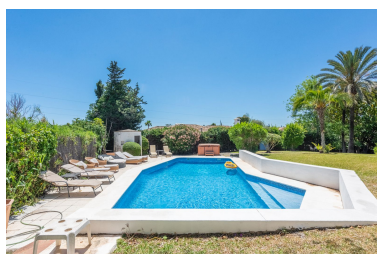

Plazas: por petición

Día de la impresión : 20th
Enero 2025

Descripción: Encantadora villa de estilo andaluz con un jardín espeluznante, idealmente situado a poca distancia de Atalaya Golf. Baño a la luz del sol, la villa está diseñada en un solo nivel, con un amplio garaje ubicado en el sótano. Disfrute de la privacidad sin igual, ya que la propiedad está aislada y no se pasa por alto. Paso a la vasta terraza que extiende casi toda la longitud de la casa, ofreciendo un amplio espacio para comer, descansar y remojar el sol. En su interior, la villa exude la calidez y el encanto, con un encantador salón con una acogedora chimenea, un comedor adyacente, y una cocina recientemente renovada. Un práctico lavadero está situado junto al patio trasero. Con un total de 6 dormitorios, incluyendo 2 con baño en suite, un baño familiar, y 2 aseos adicionales para invitados, hay mucho espacio para familias e invitados. Algunos baños y la cocina han sido reformados, pero todavía hay potencial para nuevas mejoras, reflejadas en el precio de la villa.