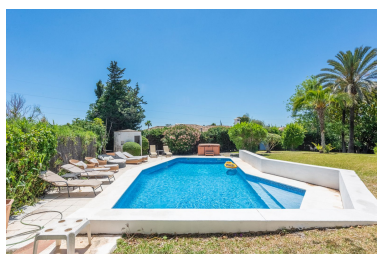

Plazas: por petición

Día de la impresión : 22nd  
Octubre 2024

---

Descripción: Encantadora villa de estilo andaluz con un jardín espeluznante, idealmente situado a poca distancia de Atalaya Golf. Baño a la luz del sol, la villa está diseñada en un solo nivel, con un amplio garaje ubicado en el sótano. Disfrute de la privacidad sin igual, ya que la propiedad está aislada y no se pasa por alto. Paso a la vasta terraza que extiende casi toda la longitud de la casa, ofreciendo un amplio espacio para comer, descansar y remojar el sol. En su interior, la villa exude la calidez y el encanto, con un encantador salón con una acogedora chimenea, un comedor adyacente, y una cocina recientemente renovada. Un práctico lavadero está situado junto al patio trasero. Con un total de 6 dormitorios, incluyendo 2 con baño en suite, un baño familiar, y 2 aseos adicionales para invitados, hay mucho espacio para familias e invitados. Algunos baños y la cocina han sido reformados, pero todavía hay potencial para nuevas mejoras, reflejadas en el precio de la villa.