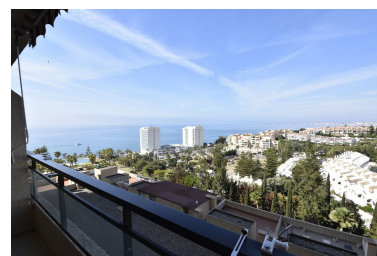

Precio: 490.000 €

Estado: Venta

Tipo de propiedad:
Apartamento

Plazas: por petición

Día de la impresión : 24th
Febrero 2025

Descripción: Apartamento con unas vistas espectaculares en Benalmádena! Ubicado en un complejo moderno, es el sueño de cualquier amante del mar y el sol. Con vistas panorámicas al mar desde todas sus estancias y una ubicación privilegiada cerca de transporte, comercios, restaurantes y chiringuitos en la playa, ofrece la combinación perfecta de comodidad y entretenimiento. Además, la urbanización privada garantiza seguridad con cámaras de vigilancia y parking comunitario. Con bonitos jardines y tres piscinas con vistas al mar y bar y pista de tenis la transforman en un verdadero paraíso vacacional. El apartamento en sí cuenta con 107 m², una cocina totalmente equipada abierta a un amplio salon con vistas al mar y salida directa a su terraza. Cuenta con 2 habitaciones (la principal con baño en suite) y un aseo para invitados. ¡Una inversión con alta rentabilidad y un estilo de vida inigualable te esperan aquí!