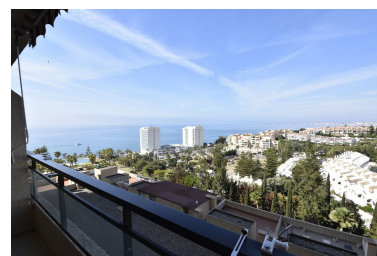

Precio: 490.000 €

Estado: Venta

Tipo de propiedad:
Apartamento

Plazas: por petición

Día de la impresión : 19th
Enero 2025

Descripción: Apartamento con unas vistas espectaculares en Benalmádena! Ubicado en un complejo moderno, es el sueño de cualquier amante del mar y el sol. Con vistas panorámicas al mar desde todas sus estancias y una ubicación privilegiada cerca de transporte, comercios, restaurantes y chiringuitos en la playa, ofrece la combinación perfecta de comodidad y entretenimiento. Además, la urbanización privada garantiza seguridad con cámaras de vigilancia y parking comunitario. Con bonitos jardines y tres piscinas con vistas al mar y bar y pista de tenis la transforman en un verdadero paraíso vacacional. El apartamento en sí cuenta con 107 m², una cocina totalmente equipada abierta a un amplio salon con vistas al mar y salida directa a su terraza. Cuenta con 2 habitaciones (la principal con baño en suite) y un aseo para invitados. ¡Una inversión con alta rentabilidad y un estilo de vida inigualable te esperan aquí!