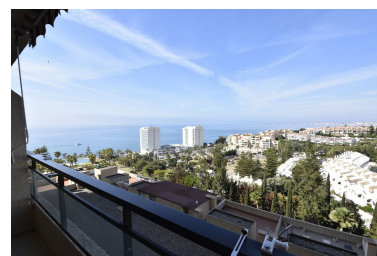

Precio: 490.000 €

Estado: Venta

Tipo de propiedad:
Apartamento

Plazas: por petición

Día de la impresión : 19th
Septiembre 2024

Descripción: Apartamento con unas vistas espectaculares en Benalmádena! Ubicado en un complejo moderno, es el sueño de cualquier amante del mar y el sol. Con vistas panorámicas al mar desde todas sus estancias y una ubicación privilegiada cerca de transporte, comercios, restaurantes y chiringuitos en la playa, ofrece la combinación perfecta de comodidad y entretenimiento. Además, la urbanización privada garantiza seguridad con cámaras de vigilancia y parking comunitario. Con bonitos jardines y tres piscinas con vistas al mar y bar y pista de tenis la transforman en un verdadero paraíso vacacional. El apartamento en sí cuenta con 107 m², una cocina totalmente equipada abierta a un amplio salon con vistas al mar y salida directa a su terraza. Cuenta con 2 habitaciones (la principal con baño en suite) y un aseo para invitados. ¡Una inversión con alta rentabilidad y un estilo de vida inigualable te esperan aquí!