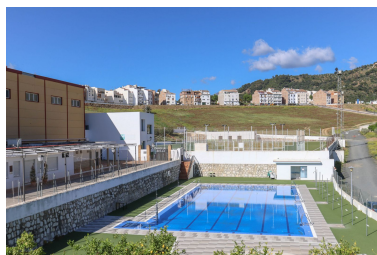

Plazas: por petición

Día de la impresión : 28th  
Diciembre 2024

---

Descripción:Amplia y luminosa casa adosada . Ubicado en un popular pueblo artesanal . Estacionamiento afuera . Cerrar la piscina exterior . Vistas abiertas desde la terraza. . Listo para mudarse Nos complace ofrecer esta espaciosa casa adosada en el hermoso pueblo de Alozaina. Detalles de la propiedad: La espaciosa propiedad de planta abierta en esta propiedad hace que la vida sea muy cómoda. La cocina con barra desayunadora se siente muy social al abrirse al salón con acceso directo a la terraza sombreada del patio en la parte trasera. Hay 3 dormitorios y un baño en este nivel de la propiedad, el dormitorio principal también tiene un lujoso baño privado. Arriba encontrará un cuarto dormitorio y un área de servicios públicos y acceso directo al gran solárium en la azotea con hermosas vistas. Zona exterior y Terreno: Terraza en patio interior y solarium en azotea. Puntos de vista: Pueblo y montaña Acceso: Excelente