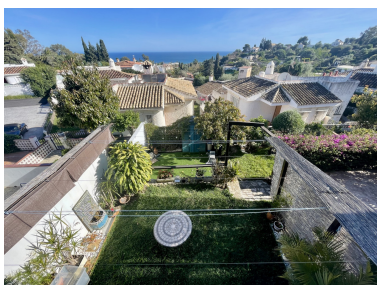

Estado: Venta

Tipo de propiedad: Casa

Plazas: por petición

Día de la impresión : 20th
Enero 2025

Descripción: Muy bonita vista al mar Casa conjunta en una pequeña urbanización entre el pueblo y la playa que está a 2 km de distancia. 2 dormitorios más un despacho Pequeño jardín Piscina de comuna para 13 casas Exclusividad Esta es una gran oportunidad para vivir allí o para una inversión para hacer alquiler vacacional.