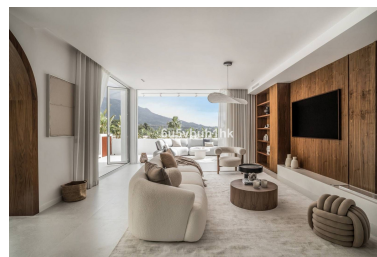

Casa en Nueva Andalucía

Referencia: R4708594

Dormitorios: 4

Baños: 3

M²: 275

Precio: 1.950.000 €

Estado: Venta

Tipo de propiedad: Casa

Plazas: por petición

Día de la impresión : 19th
Enero 2025

Descripción: Adosado sofisticado que presume de una elegancia exquisita y preciosas vistas al mar desde sus terrazas. Ofrece una gran sala de estar, 4 dormitorios y 3 baños, accesorios y accesorios de diseño, una combinación de piedra natural y elementos de nogal, todo ello en un ambiente muy cálido. Ubicado en el estimado enclave de Aloha, Nueva Andalucía, a poca distancia en auto de la playa, escuelas internacionales, canchas de golf o tenis y restaurantes. Disfruta de una amplia terraza orientada al este con piscina privada, ducha al aire libre, amplia cocina al aire libre y sala de estar, todo ello con impresionantes vistas al mar y a la montaña de La Concha. Ascienda a la terraza de la azotea para disfrutar de las vistas panorámicas, un jacuzzi rejuvenecedor y una acogedora fogata. Esta residencia ha sido renovada con buen gusto utilizando materiales sólidos en una paleta de relajante beige, rica madera de nogal y elegantes herrajes y accesorios de níquel cepillado. La moderna suite principal cuenta con un amplio vestidor y una terraza privada. Los toques de lujo, como la calefacción por suelo radiante en los tres baños, mejoran el confort y el refinamiento. Ubicada dentro de una comunidad cerrada que ofrece cancha de pádel y tenis, jardines privados y piscina, esta propiedad personifica la vida elevada en su máxima expresión.