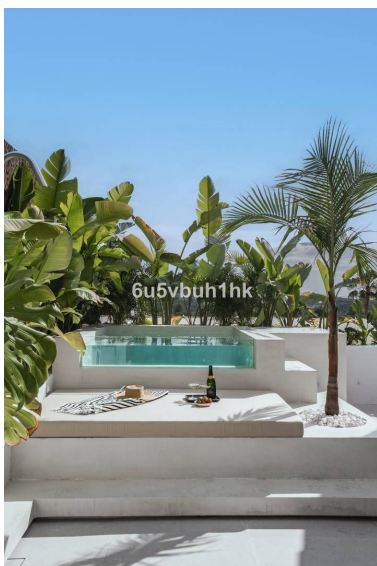

Casa en Nueva Andalucía

Referencia: R4708594

Dormitorios: 4

Baños: 3

M²: 275

Precio: 1.950.000 €

Estado: Venta

Tipo de propiedad: Casa

Plazas: por petición

Día de la impresión : 19th
Enero 2025

Descripción: Adosado sofisticado que presume de una elegancia exquisita y preciosas vistas al mar desde sus terrazas. Ofrece una gran sala de estar, 4 dormitorios y 3 baños, accesorios y accesorios de diseño, una combinación de piedra natural y elementos de nogal, todo ello en un ambiente muy cálido. Ubicado en el estimado enclave de Aloha, Nueva Andalucía, a poca distancia en auto de la playa, escuelas internacionales, canchas de golf o tenis y restaurantes. Disfruta de una amplia terraza orientada al este con piscina privada, ducha al aire libre, amplia cocina al aire libre y sala de estar, todo ello con impresionantes vistas al mar y a la montaña de La Concha. Ascienda a la terraza de la azotea para disfrutar de las vistas panorámicas, un jacuzzi rejuvenecedor y una acogedora fogata. Esta residencia ha sido renovada con buen gusto utilizando materiales sólidos en una paleta de relajante beige, rica madera de nogal y elegantes herrajes y accesorios de níquel cepillado. La moderna suite principal cuenta con un amplio vestidor y una terraza privada. Los toques de lujo, como la calefacción por suelo radiante en los tres baños, mejoran el confort y el refinamiento. Ubicada dentro de una comunidad cerrada que ofrece cancha de pádel y tenis, jardines privados y piscina, esta propiedad personifica la vida elevada en su máxima expresión.