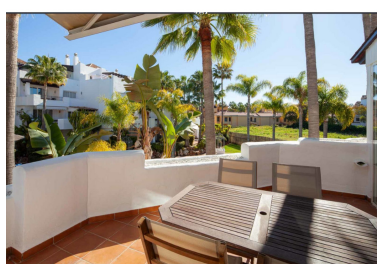

Tipo de propiedad: Ático

Plazas: por petición

Día de la impresión : 19th  
Octubre 2024

---

---

Descripción: Cerca de la playa Marbella I Puerto Banus- Hermoso ático con orientación sur en la zona residencial de Azalea Playa, muy cerca de Puerto Banus. Esta es su oportunidad de disfrutar del maravilloso estilo de vida Marbelli, en un ático moderno con 3 dormitorios, 2 baños, un aseo para invitados, cocina moderna, terraza orientada al sur (con toldos eléctricos y cortinas de cristal) en una de las zonas residenciales más consolidadas junto a Puerto Banús. La propiedad se convirtió de 2 dormitorios a 3 dormitorios maximizando inteligentemente el espacio. Disfrutará de 2 amplios dormitorios dobles y un dormitorio individual. La pequeña urbanización exclusiva está cerrada, cuenta con jardines y una hermosa piscina para uso exclusivo de sus residentes. A 3 minutos a pie de la playa Mistral, al hotel de 5 estrellas Guadalpin Banús, restaurantes, servicios y a 15 minutos a pie de Banús. En el precio están incluidos una plaza de aparcamiento y un trastero. **NOTA: LE INVITAMOS A VISITAR ESTE ATICO, DEBIDO A LA PRIVACIDAD SOLICITADA POR EL VENDEDOR, NO MOSTRAMOS FOTOS DE LA PROPIEDAD EN VENTA.**