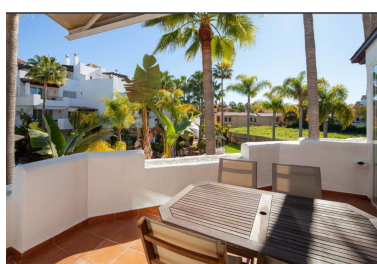

Tipo de propiedad: Ático

Plazas: por petición

Día de la impresión : 20th

Enero 2025

---

---

Descripción: Cerca de la playa Marbella I Puerto Banus- Hermoso ático con orientación sur en la zona residencial de Azalea Playa, muy cerca de Puerto Banus. Esta es su oportunidad de disfrutar del maravilloso estilo de vida Marbelli, en un ático moderno con 3 dormitorios, 2 baños, un aseo para invitados, cocina moderna, terraza orientada al sur (con toldos eléctricos y cortinas de cristal) en una de las zonas residenciales más consolidadas junto a Puerto Banús. La propiedad se convirtió de 2 dormitorios a 3 dormitorios maximizando inteligentemente el espacio. Disfrutará de 2 amplios dormitorios dobles y un dormitorio individual. La pequeña urbanización exclusiva está cerrada, cuenta con jardines y una hermosa piscina para uso exclusivo de sus residentes. A 3 minutos a pie de la playa Mistral, al hotel de 5 estrellas Guadalpin Banús, restaurantes, servicios y a 15 minutos a pie de Banús. En el precio están incluidos una plaza de aparcamiento y un trastero. **NOTA: LE INVITAMOS A VISITAR ESTE ATICO, DEBIDO A LA PRIVACIDAD SOLICITADA POR EL VENDEDOR, NO MOSTRAMOS FOTOS DE LA PROPIEDAD EN VENTA.**