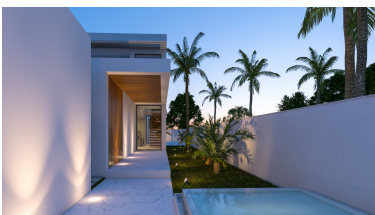

Precio: 499.900 €

Estado: Venta

Tipo de propiedad: Terreno Plazas: por petición

Día de la impresión : 21st  
Enero 2025

Descripción:Parcela con proyecto y licencia , segunda línea playa in Estepona- Arroyo Vaquero . Vistas al mar desde 1 planta Costa del Sol. Jardin/Terreno 756 m<sup>2</sup>. Posición : Lado de la Playa. Orientación : Sur. Vistas : Mar. Categoría : Inversion, Lujo, Reventa.