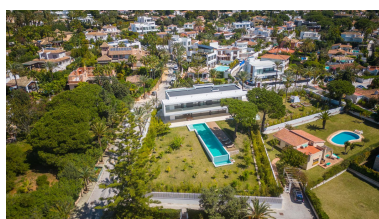

Precio: 4.775.000 €

Estado: Venta

Tipo de propiedad: Villa

Plazas: por petición

Día de la impresión : 4th
Mayo 2026

Descripción: Villa - Chalet, Marbesa, Costa del Sol. Construidos 831 m², Jardín/Terreno 2500 m². Posición : Lado de la Playa, Cerca del Mar. Orientación : Sur. Estado : Excelente. Piscina : Privada. Climatización : Aire Acondicionado. Vistas : Mar, Jardín. Características : Terraza Cubierta, Armarios Empotrados, Cerca de Transporte, TV Satélite , WiFi, Doble acristalamiento. Muebles : Opcionales. Jardín : Privado. Seguridad : Alarma. Aparcamiento : Cubierto, Más de uno, Privado. Servicios Públicos : Electricidad. Categoría : Frente a la playa, Lujo, Contemporáneo.