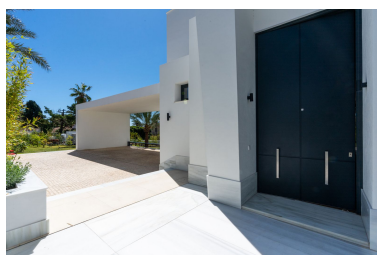

Precio: 4.775.000 €

Estado: Venta

Tipo de propiedad: Villa

Plazas: por petición

Día de la impresión : 4th
Mayo 2026

Descripción: Villa - Chalet, Marbesa, Costa del Sol. Construidos 831 m², Jardín/Terreno 2500 m². Posición : Lado de la Playa, Cerca del Mar. Orientación : Sur. Estado : Excelente. Piscina : Privada. Climatización : Aire Acondicionado. Vistas : Mar, Jardín. Características : Terraza Cubierta, Armarios Empotrados, Cerca de Transporte, TV Satélite , WiFi, Doble acristalamiento. Muebles : Opcionales. Jardín : Privado. Seguridad : Alarma. Aparcamiento : Cubierto, Más de uno, Privado. Servicios Públicos : Electricidad. Categoría : Frente a la playa, Lujo, Contemporáneo.