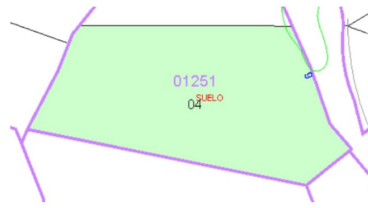

Parcela en Marbella centro - Residencial