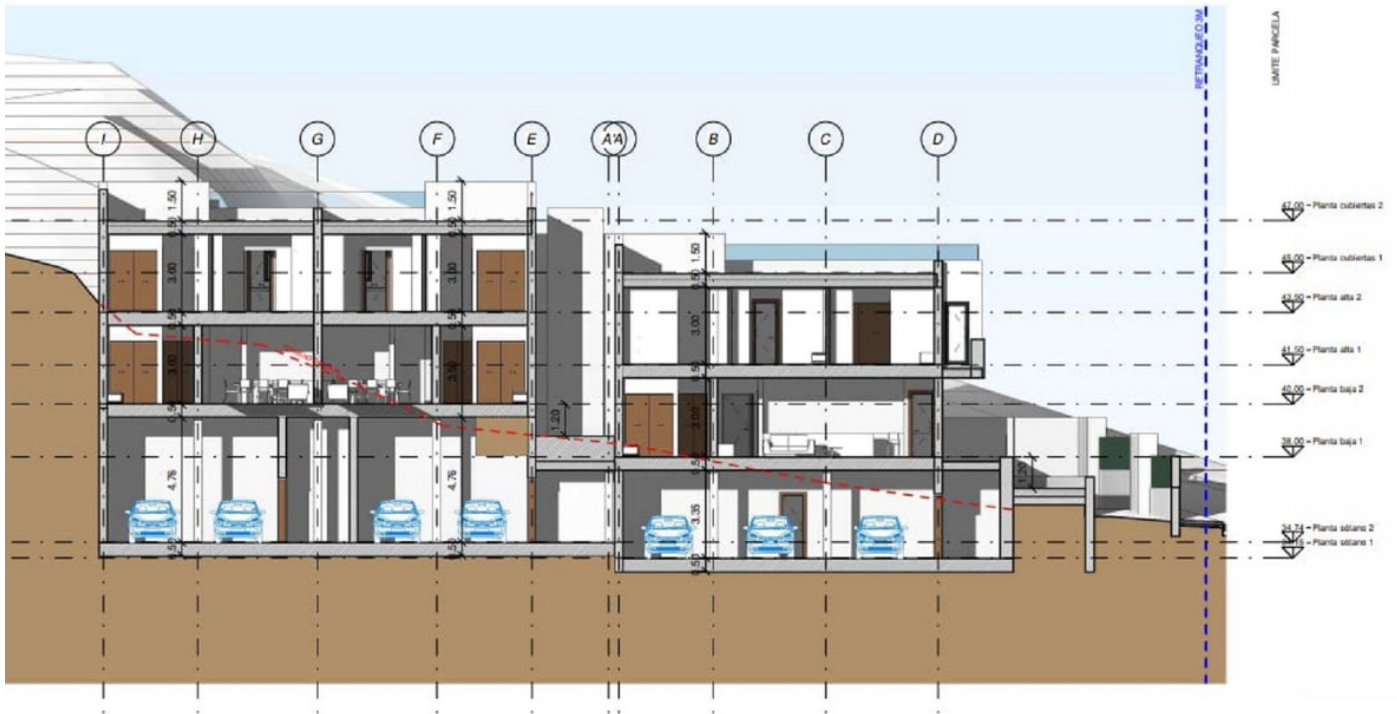

Terreno en Marbella

Referencia: R4687204

Dormitorios: por petición

Baños: por petición

M²: 1.200

Precio: 1.000.000 €

Estado: Venta

Tipo de propiedad: Terreno Plazas: por petición

Día de la impresión : 18th
Octubre 2024

Parcela en Marbella centro - Residencial

Parcela 1600 m²
Edificabilidad 40%
Ocupación 35%
Residencial

Descripción: Terreno Urbano, Marbella, Costa del Sol. Jardin/Terreno 1609 m². Posición : Ciudad, Cerca de Tiendas, Cerca del Mar. Orientación : Sur. Vistas : Mar. Categoría : Inversión, Con Permiso de Planificación.