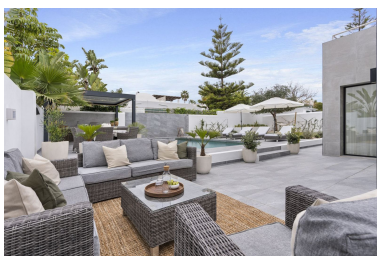

Plazas: por petición

Día de la impresión : 23rd  
Noviembre 2024

---

Descripción: Bienvenido a Villa Simone, una villa moderna con una excelente ubicación y a menos de 10 minutos a pie de la playa. El diseño es el siguiente: Planta baja: 2 dormitorios dobles con baño, salón de planta abierta con cocina moderna y zona de comedor y sala de estar que conduce a la terraza. El jardín tiene piscina privada, cocina exterior y una pérgola para disfrutar. Primer piso: Dormitorio principal con baño en suite y gran terraza privada. Esta villa está situada en el corazón de Nueva Andalucía con fácil acceso a la playa, Puerto Banús y San Pedro. Es una gran propiedad de inversión y generará unos ingresos de alquiler muy altos debido a la ubicación AAA+ de la villa. De momento no hay parking privado en la villa pero los propietarios han mandando un plan diseñado por un arquitecto de dos plazas de parking que esta pendiente de ser aprobado (puedes ver el plan e los fotos para referencia). Llave en la oficina para visitas fáciles!