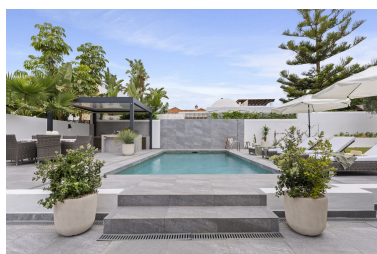

Villa en Nueva Andalucía

Referencia: R4684276

Dormitorios: 3

Baños: 3

M<sup>2</sup>: 252

Precio: 1.625.000 €

Estado: Venta

Tipo de propiedad: Villa

Plazas: por petición

Día de la impresión : 23rd  
Noviembre 2024

---

Descripción: Bienvenido a Villa Simone, una villa moderna con una excelente ubicación y a menos de 10 minutos a pie de la playa. El diseño es el siguiente: Planta baja: 2 dormitorios dobles con baño, salón de planta abierta con cocina moderna y zona de comedor y sala de estar que conduce a la terraza. El jardín tiene piscina privada, cocina exterior y una pérgola para disfrutar. Primer piso: Dormitorio principal con baño en suite y gran terraza privada. Esta villa está situada en el corazón de Nueva Andalucía con fácil acceso a la playa, Puerto Banús y San Pedro. Es una gran propiedad de inversión y generará unos ingresos de alquiler muy altos debido a la ubicación AAA+ de la villa. De momento no hay parking privado en la villa pero los propietarios han mandando un plan diseñado por un arquitecto de dos plazas de parking que esta pendiente de ser aprobado (puedes ver el plan e los fotos para referencia). Llave en la oficina para visitas fáciles!