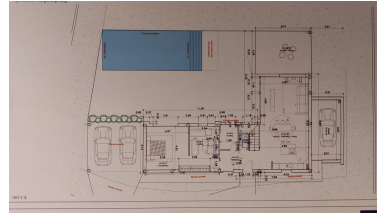

Día de la impresión : 26th
Junio 2026

Descripción: Excelente parcela para construir su villa en una posición privilegiada con magníficas vistas a las montañas. La parcela bastante inclinada, tiene forma rectangular y 1.574m² ofreciendo la posibilidad de construir una villa de 275m² (+terrazas y planta sótano). Ya se han realizado tanto los estudios topográficos como geotécnicos. La parcela se vende bajo el régimen fiscal del 7% de ITP (en lugar del 21% de IVA, lo que supone un ahorro de más de 30.000 euros). No es ningún secreto que La Cala es uno de los mejores resorts de golf en España. Cuenta con tres magníficos campos de golf, cada campo ofrece al golfista un reto único y diferente, un hotel de lujo con un magnifico SPA, una magnifica casa Club, instalaciones para deportes, bares y restaurantes, y con unas impresionantes vistas al Parque Natural y al mar, La Cala Golf Resort está a menos 30 minutos del Aeropuerto de Málaga, a 20 minutos de Marbella y a tan solo 10 minutos de las playas. Aeropuerto: 30 min coche - Marbella: 20 min coche - Puerto Banús: 24 min coche - Golf: En frente - Playa: 10 min coche - Restaurante/bar: pocos min andando - Comercios: 7 min coche - Transportes públicos: 8 min coche Nuestros equipos hacen todo lo posible para asegurar que la información y los precios de las propiedades proporcionados en esta página web sean correctos y al día. No obstante, la información contenida en esta página web podría conllevar errores y omisiones y las propiedades sujetas a cambios de precios y/o a ser retirada de la venta. El mercado inmobiliario en la Costa del Sol se ha recuperado y los bienes de calidad se están vendiendo rápido. Recomendamos que si encuentra en nuestra web una vivienda de su interés a un precio de su agrado, se ponga en contacto con nosotros sin demora.