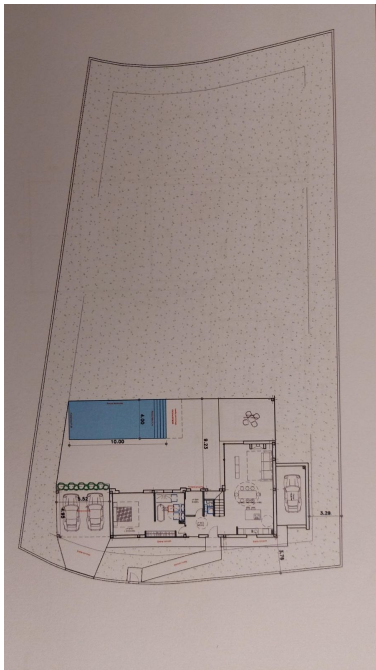

Terreno en La Cala Golf

Referencia: R4683115

Dormitorios: 1

Baños: 1

M²: 1.574

Precio: 239.000 €

Estado: Venta

Tipo de propiedad: Terreno Plazas: por petición

Día de la impresión : 26th
Junio 2026

Descripción: Excelente parcela para construir su villa en una posición privilegiada con magníficas vistas a las montañas. La parcela bastante inclinada, tiene forma rectangular y 1.574m² ofreciendo la posibilidad de construir una villa de 275m² (+terrazas y planta sótano). Ya se han realizado tanto los estudios topográficos como geotécnicos. La parcela se vende bajo el régimen fiscal del 7% de ITP (en lugar del 21% de IVA, lo que supone un ahorro de más de 30.000 euros). No es ningún secreto que La Cala es uno de los mejores resorts de golf en España. Cuenta con tres magníficos campos de golf, cada campo ofrece al golfista un reto único y diferente, un hotel de lujo con un magnifico SPA, una magnifica casa Club, instalaciones para deportes, bares y restaurantes, y con unas impresionantes vistas al Parque Natural y al mar, La Cala Golf Resort está a menos 30 minutos del Aeropuerto de Málaga, a 20 minutos de Marbella y a tan solo 10 minutos de las playas. Aeropuerto: 30 min coche - Marbella: 20 min coche - Puerto Banús: 24 min coche - Golf: En frente - Playa: 10 min coche - Restaurante/bar: pocos min andando - Comercios: 7 min coche - Transportes públicos: 8 min coche Nuestros equipos hacen todo lo posible para asegurar que la información y los precios de las propiedades proporcionados en esta página web sean correctos y al día. No obstante, la información contenida en esta página web podría conllevar errores y omisiones y las propiedades sujetas a cambios de precios y/o a ser retirada de la venta. El mercado inmobiliario en la Costa del Sol se ha recuperado y los bienes de calidad se están vendiendo rápido. Recomendamos que si encuentra en nuestra web una vivienda de su interés a un precio de su agrado, se ponga en contacto con nosotros sin demora.