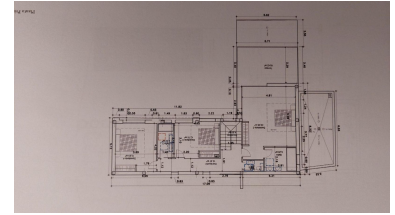

Día de la impresión : 26th
Junio 2026

Descripción: Excelente parcela para construir su villa en una posición privilegiada con magníficas vistas a las montañas. La parcela bastante inclinada, tiene forma rectangular y 1.574m² ofreciendo la posibilidad de construir una villa de 275m² (+terrazas y planta sótano). Ya se han realizado tanto los estudios topográficos como geotécnicos. La parcela se vende bajo el régimen fiscal del 7% de ITP (en lugar del 21% de IVA, lo que supone un ahorro de más de 30.000 euros). No es ningún secreto que La Cala es uno de los mejores resorts de golf en España. Cuenta con tres magníficos campos de golf, cada campo ofrece al golfista un reto único y diferente, un hotel de lujo con un magnifico SPA, una magnifica casa Club, instalaciones para deportes, bares y restaurantes, y con unas impresionantes vistas al Parque Natural y al mar, La Cala Golf Resort está a menos 30 minutos del Aeropuerto de Málaga, a 20 minutos de Marbella y a tan solo 10 minutos de las playas. Aeropuerto: 30 min coche - Marbella: 20 min coche - Puerto Banús: 24 min coche - Golf: En frente - Playa: 10 min coche - Restaurante/bar: pocos min andando - Comercios: 7 min coche - Transportes públicos: 8 min coche Nuestros equipos hacen todo lo posible para asegurar que la información y los precios de las propiedades proporcionados en esta página web sean correctos y al día. No obstante, la información contenida en esta página web podría conllevar errores y omisiones y las propiedades sujetas a cambios de precios y/o a ser retirada de la venta. El mercado inmobiliario en la Costa del Sol se ha recuperado y los bienes de calidad se están vendiendo rápido. Recomendamos que si encuentra en nuestra web una vivienda de su interés a un precio de su agrado, se ponga en contacto con nosotros sin demora.