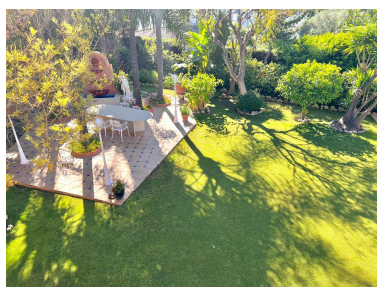

Precio: 2.800.000 €

Estado: Venta

Tipo de propiedad: Villa

Plazas: por petición

Día de la impresión : 23rd
Noviembre 2024

Descripción: Elegante villa en venta en Aloha, Nueva Andalucía, Marbella. Esta fabulosa casa/chalet independiente está ubicada en una urbanización cerrada y segura, lo que significa que podrá disfrutar de la privacidad y tranquilidad que busca. Con un terreno de 1.152 m², un amplio jardín maduro y una gran piscina con cerramiento, esta propiedad es perfecta para aquellos que buscan un estilo de vida relajado y cómodo. La casa fue rehabilitada en el 2020 y cuenta con 550 m² construidos. Al entrar, se encontrará con una entrada amplia con techos muy altos, un salón con chimenea, una zona de comedor conectada a la cocina completamente amueblada y un lavadero independiente con zona de plancha con entrada independiente y una oficina en la planta principal. Además, cuenta con cuatro dormitorios con armarios empotrados y baños en suite y un aseo de visitas. Las terrazas con vistas al jardín son perfectas para disfrutar del clima mediterráneo. La propiedad también cuenta con un gran semisótano acondicionado como sala de estar con cocina, bodega, gimnasio y garaje cerrado para dos coches. Además, hay un parking dentro de la parcela para un coche más, un trastero y la sala de máquinas. La vivienda tiene muy buenas calidades y un excelente estado de conservación, con persianas eléctricas, aire acondicionado frío/calor con control independiente en cada estancia, radiadores para calefacción, un ascensor que llega a las tres plantas de la vivienda, sistema de seguridad y paneles solares. ¡No pierda la oportunidad de hacer de esta casa su nuevo hogar!