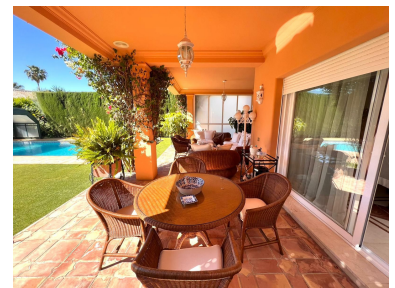

Precio: 2.800.000 €

Estado: Venta

Tipo de propiedad: Villa

Plazas: por petición

Día de la impresión : 23rd
Noviembre 2024

Descripción: Elegante villa en venta en Aloha, Nueva Andalucía, Marbella. Esta fabulosa casa/chalet independiente está ubicada en una urbanización cerrada y segura, lo que significa que podrá disfrutar de la privacidad y tranquilidad que busca. Con un terreno de 1.152 m², un amplio jardín maduro y una gran piscina con cerramiento, esta propiedad es perfecta para aquellos que buscan un estilo de vida relajado y cómodo. La casa fue rehabilitada en el 2020 y cuenta con 550 m² construidos. Al entrar, se encontrará con una entrada amplia con techos muy altos, un salón con chimenea, una zona de comedor conectada a la cocina completamente amueblada y un lavadero independiente con zona de plancha con entrada independiente y una oficina en la planta principal. Además, cuenta con cuatro dormitorios con armarios empotrados y baños en suite y un aseo de visitas. Las terrazas con vistas al jardín son perfectas para disfrutar del clima mediterráneo. La propiedad también cuenta con un gran semisótano acondicionado como sala de estar con cocina, bodega, gimnasio y garaje cerrado para dos coches. Además, hay un parking dentro de la parcela para un coche más, un trastero y la sala de máquinas. La vivienda tiene muy buenas calidades y un excelente estado de conservación, con persianas eléctricas, aire acondicionado frío/calor con control independiente en cada estancia, radiadores para calefacción, un ascensor que llega a las tres plantas de la vivienda, sistema de seguridad y paneles solares. ¡No pierda la oportunidad de hacer de esta casa su nuevo hogar!