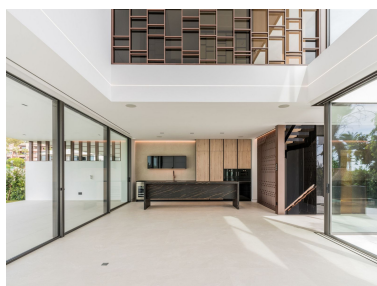

Plazas: por petición

Día de la impresión : 4th
Febrero 2025

Descripción: Villa a estrenar ubicada en el corazón de Nueva Andalucía, Marbella. A poca distancia de Puerto Banús y de todos los servicios, cerca del Aloha Golf Club y Las Brisas Golf Club, y a sólo 1,5 km de la playa. El residencial se encuentra completamente cerrado y privado, con una espectacular y única entrada que da acceso a 6 impresionantes "Vilas" de diseño vanguardista y líneas elegantes. Así mismo, en esta entrada se encuentra la recepción y caseta de vigilancia para seguridad privada. Impresionantes espacios libres y de jardines alrededor de las "Vilas" dan paso a un nuevo concepto de piscina exterior de casi 180 m² más otra de niños de 36 m², ambas con cloración salina. La villa bellamente construida en 4 niveles ofrece una sala de estar luminosa, elegante y de alta calidad abierta a la terraza grande y elegante. Todas las suites de 3 dormitorios incluyen ventanales y una elegante cocina minimalista. Los 4 niveles están conectados por un moderno ascensor. Terrazas que dan a una zona privada de jardín, además de tener acceso a los preciosos jardines comunitarios y a la piscina. Azotea con piscina privada y cine al aire libre. Un sótano personalizable ofrece un amplio espacio para un gimnasio en casa, un dormitorio adicional o una habitación para cualquier otro uso, como una oficina. Villa tiene una plaza de aparcamiento para 4 coches dentro del aparcamiento subterráneo comunitario. La orientación y la posición del complejo hacen posible que la luz natural inunde el residencial al completo la mayor parte del día, llenando las "Vilas" de luminosidad a través de sus increíbles ventanales, no solo desde fuera sino desde su impresionante patio central. Es también un hecho que desde sus amplias terrazas los residentes puedan disfrutar de los más increíbles amaneceres y los más impresionantes atardeceres.