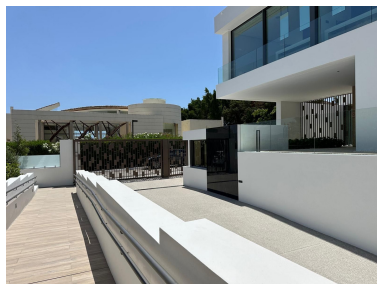

Estado: Venta

Tipo de propiedad: Villa

Plazas: por petición

Día de la impresión : 13th
Mayo 2026

Descripción: Villa a estrenar ubicada en el corazón de Nueva Andalucía, Marbella. A poca distancia de Puerto Banús y de todos los servicios, cerca del Aloha Golf Club y Las Brisas Golf Club, y a sólo 1,5 km de la playa. El residencial se encuentra completamente cerrado y privado, con una espectacular y única entrada que da acceso a 6 impresionantes "Vilas" de diseño vanguardista y líneas elegantes. Así mismo, en esta entrada se encuentra la recepción y caseta de vigilancia para seguridad privada. Impresionantes espacios libres y de jardines alrededor de las "Vilas" dan paso a un nuevo concepto de piscina exterior de casi 180 m² más otra de niños de 36 m², ambas con cloración salina. La villa bellamente construida en 4 niveles ofrece una sala de estar luminosa, elegante y de alta calidad abierta a la terraza grande y elegante. Todas las suites de 3 dormitorios incluyen ventanales y una elegante cocina minimalista. Los 4 niveles están conectados por un moderno ascensor. Terrazas que dan a una zona privada de jardín, además de tener acceso a los preciosos jardines comunitarios y a la piscina. Azotea con piscina privada y cine al aire libre. Un sótano personalizable ofrece un amplio espacio para un gimnasio en casa, un dormitorio adicional o una habitación para cualquier otro uso, como una oficina. Villa tiene una plaza de aparcamiento para 4 coches dentro del aparcamiento subterráneo comunitario. La orientación y la posición del complejo hacen posible que la luz natural inunde el residencial al completo la mayor parte del día, llenando las "Vilas" de luminosidad a través de sus increíbles ventanales, no solo desde fuera sino desde su impresionante patio central. Es también un hecho que desde sus amplias terrazas los residentes puedan disfrutar de los más increíbles amaneceres y los más impresionantes atardeceres.