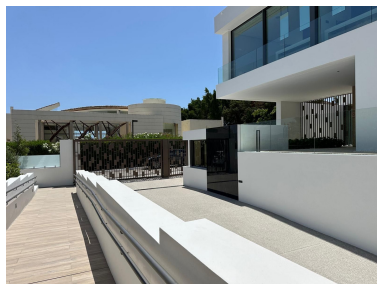

Estado: Venta

Tipo de propiedad: Villa

Plazas: por petición

Día de la impresión : 12th
Junio 2026

Descripción: Villa a estrenar ubicada en el corazón de Nueva Andalucía, Marbella. A poca distancia de Puerto Banús y de todos los servicios, cerca del Aloha Golf Club y Las Brisas Golf Club, y a sólo 1,5 km de la playa. El residencial se encuentra completamente cerrado y privado, con una espectacular y única entrada que da acceso a 6 impresionantes "Vilas" de diseño vanguardista y líneas elegantes. Así mismo, en esta entrada se encuentra la recepción y caseta de vigilancia para seguridad privada. Impresionantes espacios libres y de jardines alrededor de las "Vilas" dan paso a un nuevo concepto de piscina exterior de casi 180 m² más otra de niños de 36 m², ambas con cloración salina. La villa bellamente construida en 4 niveles ofrece una sala de estar luminosa, elegante y de alta calidad abierta a la terraza grande y elegante. Todas las suites de 3 dormitorios incluyen ventanales y una elegante cocina minimalista. Los 4 niveles están conectados por un moderno ascensor. Terrazas que dan a una zona privada de jardín, además de tener acceso a los preciosos jardines comunitarios y a la piscina. Azotea con piscina privada y cine al aire libre. Un sótano personalizable ofrece un amplio espacio para un gimnasio en casa, un dormitorio adicional o una habitación para cualquier otro uso, como una oficina. Villa tiene una plaza de aparcamiento para 4 coches dentro del aparcamiento subterráneo comunitario. La orientación y la posición del complejo hacen posible que la luz natural inunde el residencial al completo la mayor parte del día, llenando las "Vilas" de luminosidad a través de sus increíbles ventanales, no solo desde fuera ■sino ■desde ■su ■impresionante patio ■central. ■Es ■también ■un hecho ■que ■desde sus ■amplias terrazas los ■residentes puedan ■disfrutar de ■los más increíbles ■amaneceres ■y ■los ■más ■impresionantes ■atardecidos.