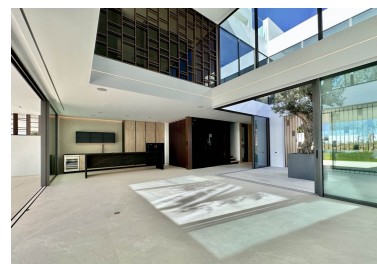

Plazas: por petición

Día de la impresión : 4th
Febrero 2025

Descripción: Villa a estrenar ubicada en el corazón de Nueva Andalucía, Marbella. A poca distancia de Puerto Banús y de todos los servicios, cerca del Aloha Golf Club y Las Brisas Golf Club, y a sólo 1,5 km de la playa. El residencial se encuentra completamente cerrado y privado, con una espectacular y única entrada que da acceso a 6 impresionantes "Vilas" de diseño vanguardista y líneas elegantes. Así mismo, en esta entrada se encuentra la recepción y caseta de vigilancia para seguridad privada. Impresionantes espacios libres y de jardines alrededor de las "Vilas" dan paso a un nuevo concepto de piscina exterior de casi 180 m² más otra de niños de 36 m², ambas con cloración salina. La villa bellamente construida en 4 niveles ofrece una sala de estar luminosa, elegante y de alta calidad abierta a la terraza grande y elegante. Todas las suites de 3 dormitorios incluyen ventanales y una elegante cocina minimalista. Los 4 niveles están conectados por un moderno ascensor. Terrazas que dan a una zona privada de jardín, además de tener acceso a los preciosos jardines comunitarios y a la piscina. Azotea con piscina privada y cine al aire libre. Un sótano personalizable ofrece un amplio espacio para un gimnasio en casa, un dormitorio adicional o una habitación para cualquier otro uso, como una oficina. Villa tiene una plaza de aparcamiento para 4 coches dentro del aparcamiento subterráneo comunitario. La orientación y la posición del complejo hacen posible que la luz natural inunde el residencial al completo la mayor parte del día, llenando las "Vilas" de luminosidad a través de sus increíbles ventanales, no solo desde fuera sino desde su impresionante patio central. Es también un hecho que desde sus amplias terrazas los residentes puedan disfrutar de los más increíbles amaneceres y los más impresionantes atardeceres.